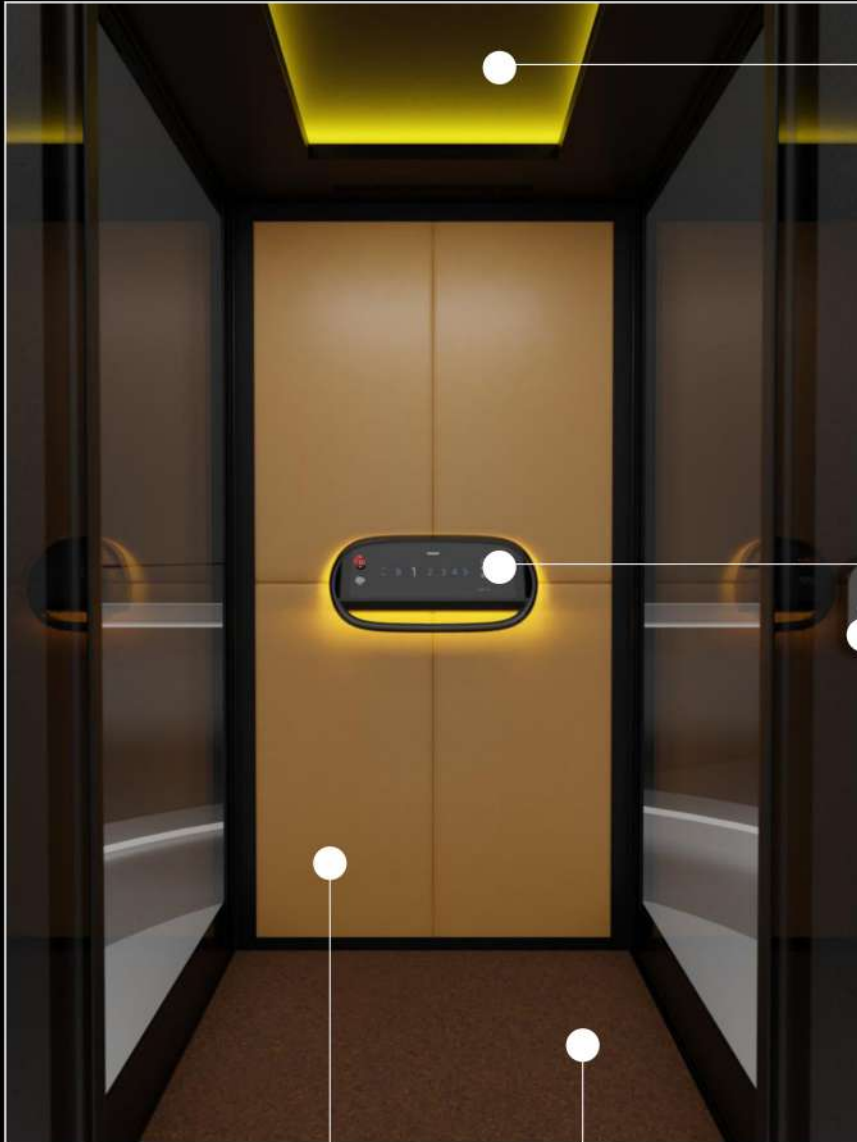

KALEA X-SERIES

MODEL LIMITED

WARNA PLAFON RGBW