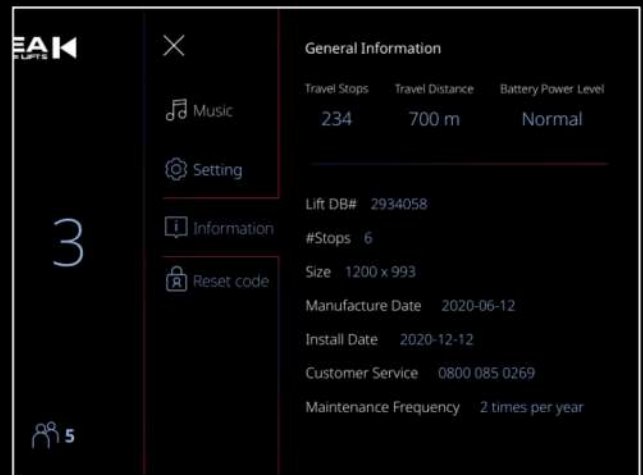

Touch Screen Call Button

LIMITED EKSKLUSIF – Control Panel + & Call Button +

Animated Touch Screen Control Panel dengan pilihan keamanan lengkap (perhentian darurat, alarm), child lock dan informasi lift secara live (tanggal perawatan, jumlah travel, status)

+ kontrol musik, kontrol cahaya & kontrol fan!

Touch Screen Call Button

+ Animasi level tiap lantai

∧ B3 B2 B1 1 2 3 ∨

kg 400 5

DIKEMAS DENGAN VALUE

PASSCODE LOCK

Hadir sebagai standar pada semua lift, dapat diaktifkan/ dinonaktifkan sesuka hati dari platform