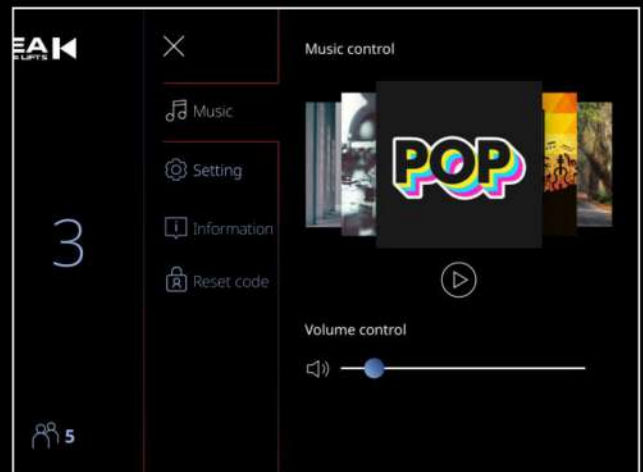

+ kontrol musik, kontrol cahaya & kontrol fan!

Touch Screen Call Button

+ Animasi level tiap lantai

∧ B3 B2 B1 1 2 3 ∨

kg 400 5

DIKEMAS DENGAN VALUE

PASSCODE LOCK

Hadir sebagai standar pada semua lift, dapat diaktifkan/ dinonaktifkan sesuka hati dari platform

DETAIL INFORMASI LIFT

Termasuk informasi baterai dan perawatan juga fakta menarik mengenai lift Anda

HANYA TERSEDIA PADA MODEL LIMITED

KONTROL CAHAYA DAN MOOD

Hadir sebagai standar pada semua lift, dapat diaktifkan/ dinonaktifkan sesuka hati dari platform