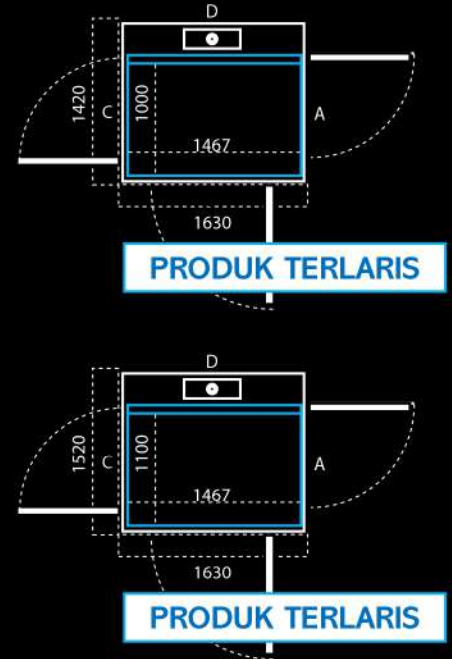

Screw Drive

EcoSilent

European EN81-41

KUALITAS TANPA BATAS, DESAIN TANPA BATAS

RANGKAIAN KALEA KOSMOS

DETAIL TEKNIS

Size	Ukuran Platform (mm)		Ukuran Shaft (mm)		Ukuran Cut Out (mm)	
	Lebar	Kedalaman	Lebar	Kedalaman	Lebar	Kedalaman
XS	600	830	960	872	1020	980
S1	800	830	1160	872	1220	980
S2	900	830	1260	872	1320	980
S3	1000	830	1360	872	1420	980
S4	1100	830	1460	872	1520	980
S5	800	930	1160	972	1220	1080
S6	900	930	1260	972	1320	1080
S7	1000	930	1360	972	1420	1080
S8	1100	930	1460	972	1520	1080
M1	800	1217	1160	1259	1220	1380
M2	900	1217	1260	1259	1320	1380
M3	1000	1217	1360	1259	1420	1380
M4	1100	1217	1460	1259	1520	1380
M5	800	1267	1160	1309	1220	1430
M6	900	1267	1260	1309	1320	1430
M7	1000	1267	1360	1309	1420	1430
M8	1100	1267	1460	1309	1520	1430
L1	800	1367	1160	1409	1220	1530
L2	900	1367	1260	1409	1320	1530
L3	1000	1367	1260	1409	1420	1530
L4	1100	1367	1460	1409	1520	1530
L5	800	1467	1160	1509	1220	1630
L6	900	1467	1260	1509	1320	1630
L7	1000	1467	1360	1509	1420	1630
L8	1100	1467	1460	1509	1520	1630
XL	1100	1597	1460	1639	1520	1760

L7&L8	UKURAN PLATFORM (LXP) MM
Ukuran Platform	1000 x 1467 1100 x 1467
Ukuran Finished	1360 x 1509 1460 x 1509
Ukuran Cut-Out	1420 x 1630 1520 x 1630

Warna Premium

Selain warna putih standar RAL 9016, dan warna RAL apa saja yang sudah Anda bayangkan, kami juga menawarkan rangkaian powdercoats premium