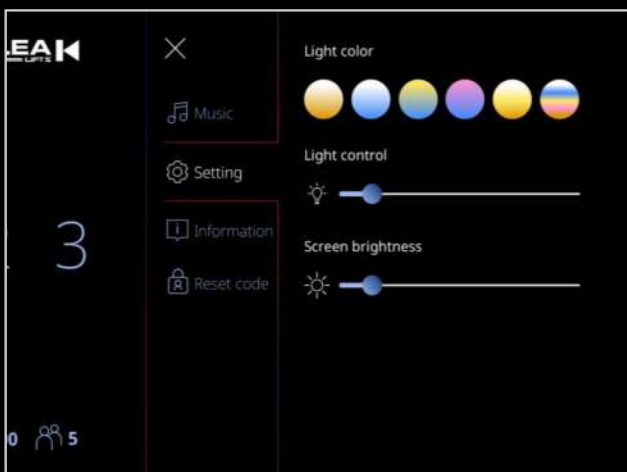

KONTROL CAHAYA DAN MOOD

Hadir sebagai standar pada semua lift, dapat diaktifkan/ dinonaktifkan sesuka hati dari platform