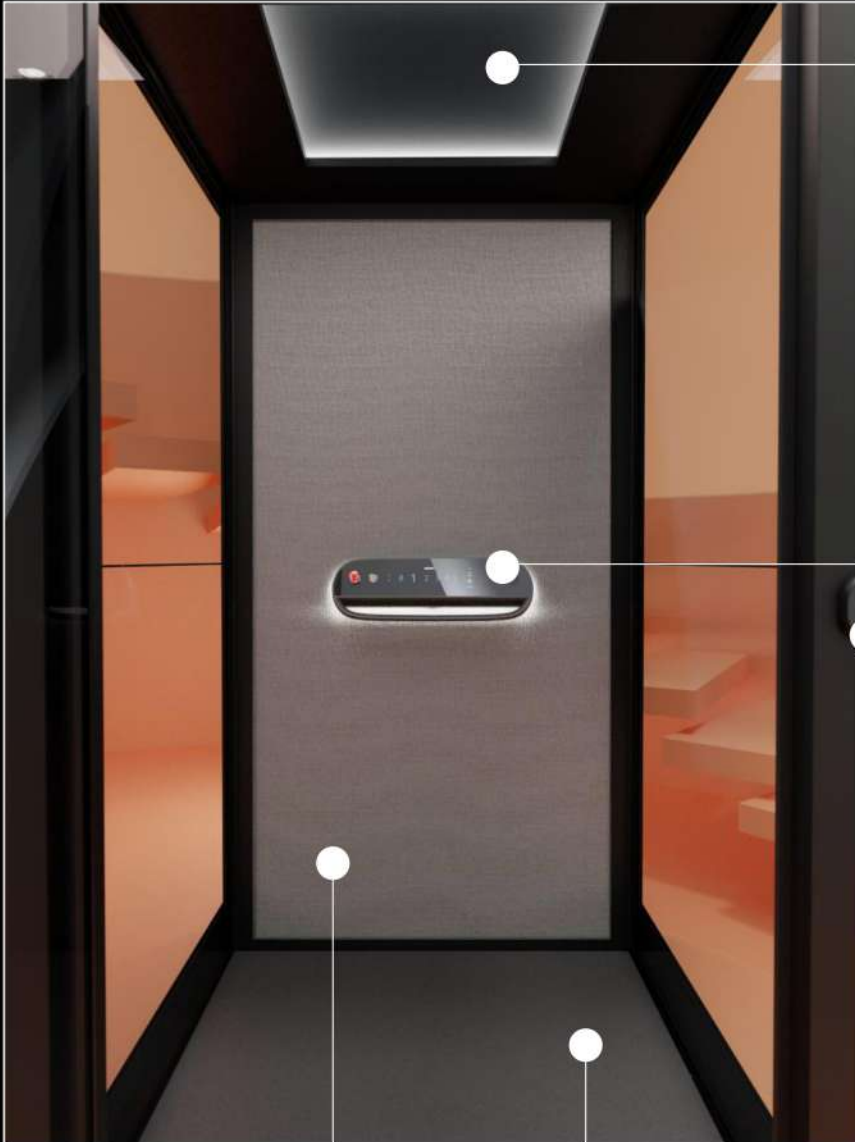

KALEA X-SERIES

MODEL STANDARD

RECESSED
CEILING (CABIN)