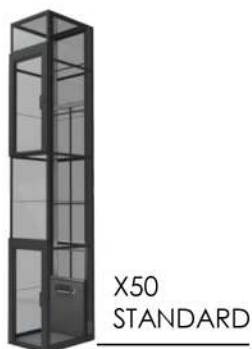

Lini Produk Lainnya

LIFT RUMAH MODERN

Semua lift kalea menggunakan sistem screwdriven dimana menjadi teknologi lift rumah yang tidak akan pernah jatuh! Disamping itu, keuntungannya juga lebih hemat ruang, dan minim konstruksi.