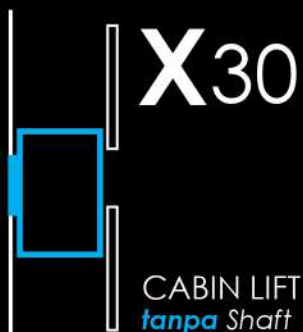

Lini Produk Lainnya

LIFT RUMAH MODERN

Semua lift kalea menggunakan sistem screwdriven dimana menjadi teknologi lift rumah yang tidak akan pernah jatuh! Disamping itu, keuntungannya juga lebih hemat ruang, dan minim konstruksi.