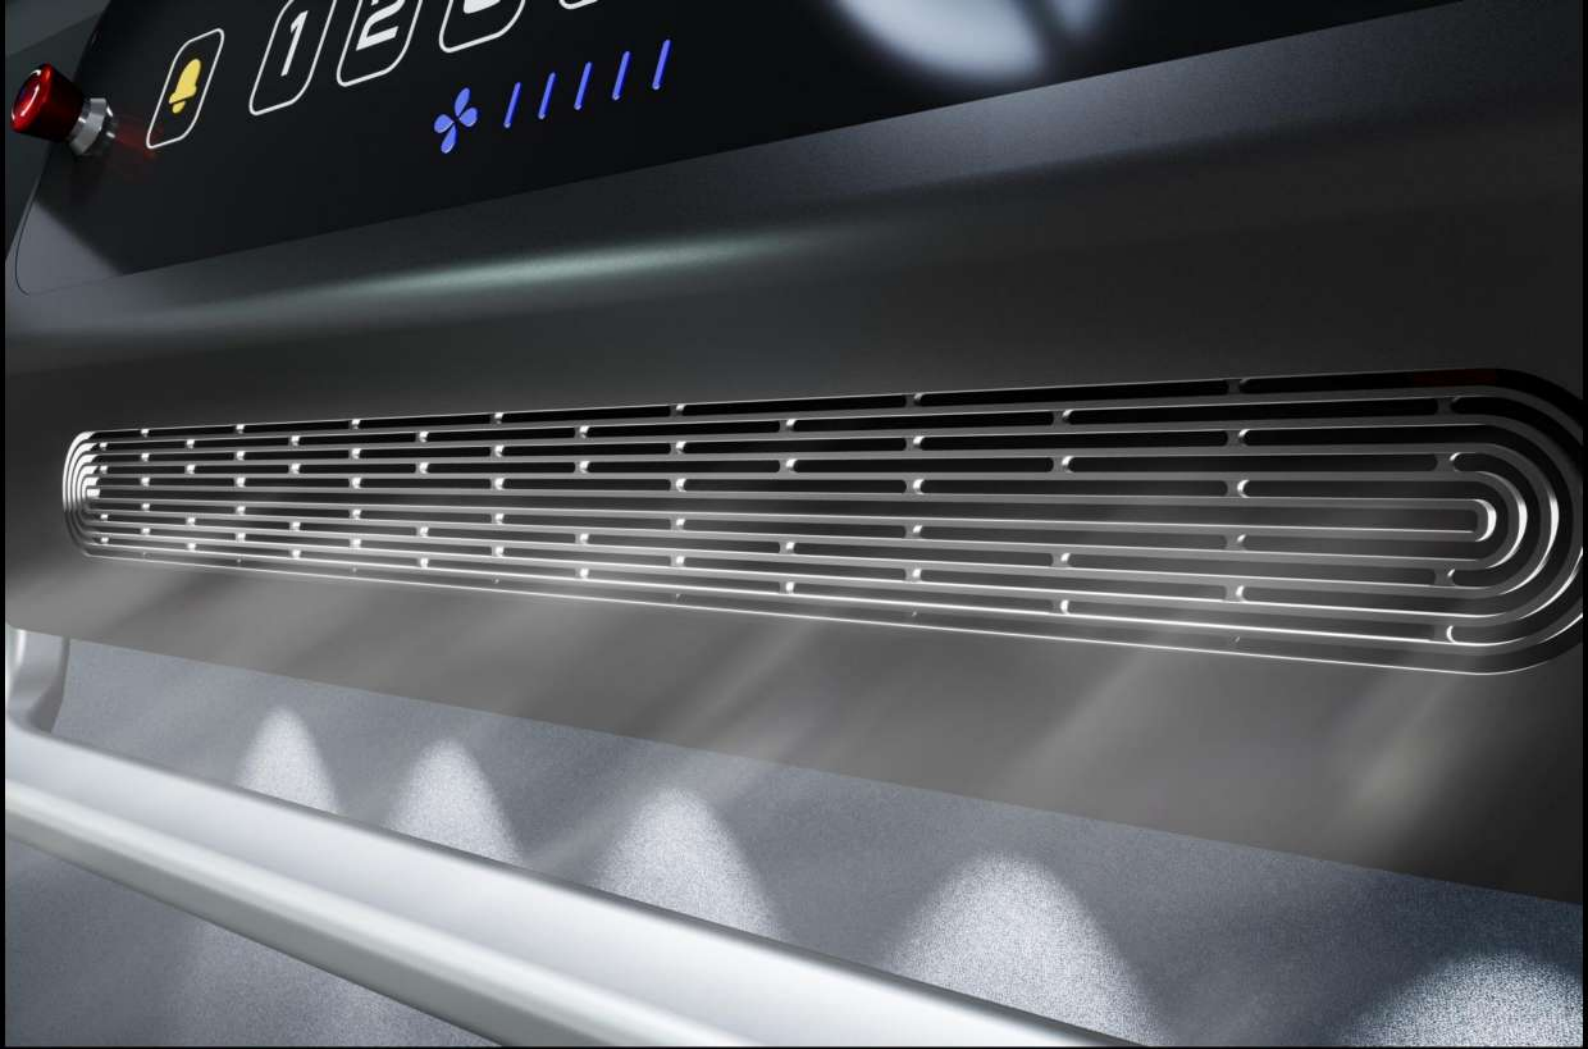

KUALITAS TANPA BATAS, DESAIN TANPA BATAS