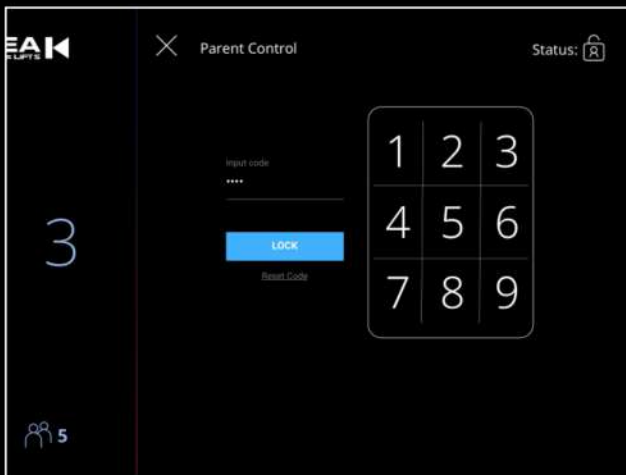

Coimbra

Lisboa

LIFT RUMAH SEJATI

TOUCH SCREEN CONTROL

STANDARD & PREMIUM – Control Panel & Call Button

Touch Screen Control Panel dengan pilihan keamanan lengkap (perhentian darurat, alarm), child lock dan informasi lift secara live (tanggal perawatan, jumlah travel, status)

Touch Screen Call Button

LIMITED EKSKLUSIF – Control Panel + & Call Button +

Animated Touch Screen Control Panel dengan pilihan keamanan lengkap (perhentian darurat, alarm), child lock dan informasi lift secara live (tanggal perawatan, jumlah travel, status)

+ kontrol musik, kontrol cahaya & kontrol fan!

Touch Screen Call Button

+ Animasi level tiap lantai

∧ B3 B2 B1 1 2 3 ∨

kg 400 5

DIKEMAS DENGAN VALUE

PASSCODE LOCK

Hadir sebagai standar pada semua lift, dapat diaktifkan/ dinonaktifkan sesuka hati dari platform

DETAIL INFORMASI LIFT

Termasuk informasi baterai dan perawatan juga fakta menarik mengenai lift Anda

HANYA TERSEDIA PADA MODEL LIMITED

KONTROL CAHAYA DAN MOOD

Hadir sebagai standar pada semua lift, dapat diaktifkan/ dinonaktifkan sesuka hati dari platform