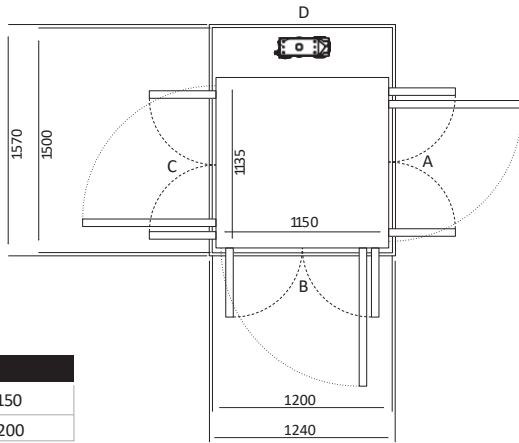

UKURAN X50 & Z85

Size 24 (mm)	
Ukuran Platform	1135 x 1150
Ukuran Finished	1500 x 1200

Pintu Terbuka	Ukuran Cut Out		Lebar Bukaannya Pintu	
	Sisi A/C	Sisi B/D	Swing Door	Saloon Door
Sisi B	1570	1240	854	816
Sisi A/C	1540	1270	954	916