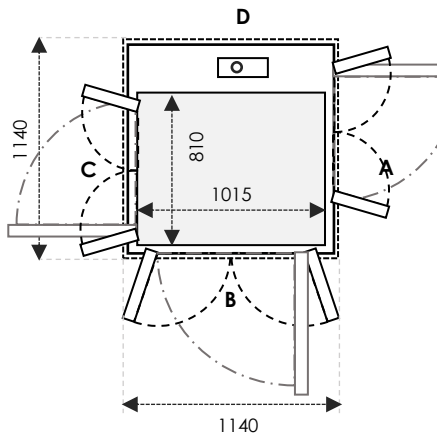

SIZE 17 Ukuran Kabin: 1110 x 1015 Ukuran Finished: 1400 x 1100

	Ukuran Cut-Out		Swing Door	Saloon Door
Sisi A/C	1140	Tambahkan 30mm pada sisi yang bersebelahan dengan pintu	700	700
Sisi B/D	1140		900	900