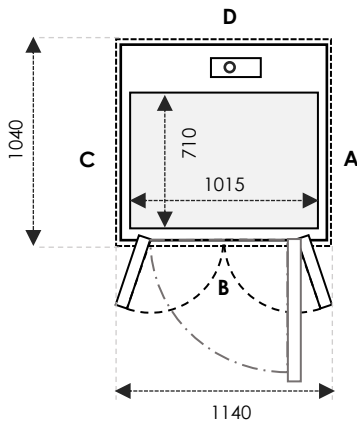

SIZE 16 Ukuran Kabin: 1010 x 1015 Ukuran Finished: 1300 x 1100

	Ukuran Cut-Out		Swing Door	Saloon Door
Sisi A/C	1040	Tambahkan 30mm pada sisi yang bersebelahan dengan pintu	-	-
Sisi B/D	1140		900	900