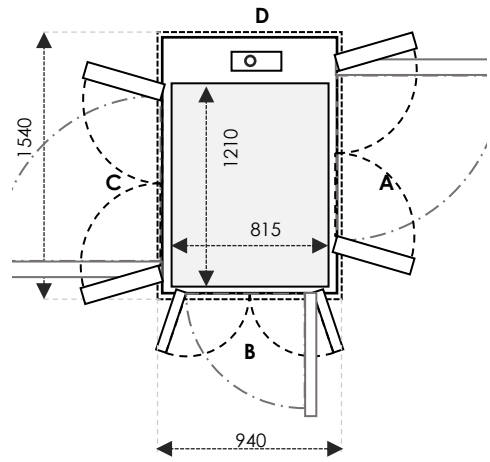

SIZE 09 Ukuran Kabin : 910 x 815 Ukuran Finished : 1200 x 1000

	Ukuran Cut-Out		Swing Door	Saloon Door
Sisi A/C	1540	Tambahan 30mm pada sisi yang bersebelahan dengan pintu	1100	1100
Sisi B/D	940		700	700