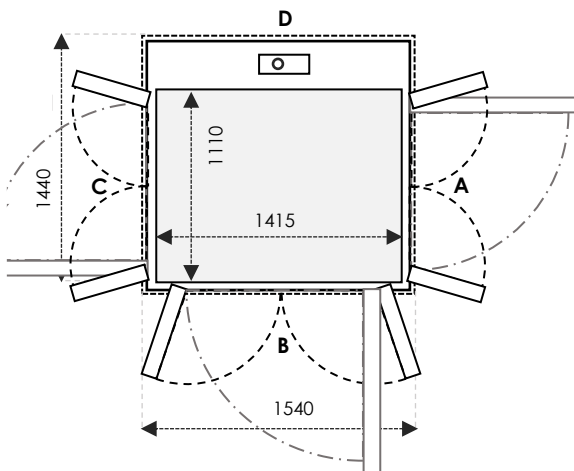

SIZE 40	Ukuran Kabin: 1010 x 1415 Ukuran Finished: 1300 x 1500			
	Ukuran Cut-Out		Swing Door	Saloon Door
Sisi A/C	1340	Tambahan 30mm pada sisi yang bersebelahan dengan pintu	900	900
Sisi B/D	1540		1100	1100

SIZE 41	Ukuran Kabin: 1110 x 1415 Ukuran Finished: 1400 x 1500			
	Ukuran Cut-Out		Swing Door	Saloon Door
Sisi A/C	1440	Tambahan 30mm pada sisi yang bersebelahan dengan pintu	1000	1000
Sisi B/D	1540		1100	1100

MAKS # PERHENTIAN	8 Stops
SUMBER DAYA LISTRIK	1 phase 220V / 3 phase 220 V / 3 phase 400 V
KETINGGIAN PERJALANAN	20m
KETINGGIAN MINIMAL LANTAI ATAS	2350 mm
KEDALAMAN PIT	100-120 mm / 0 mm opsional dengan ramp
STANDAR PRODUK	MD 2006/42/EC, EN81-41, certified by SIL3
MODE PENGGERAK	Screw-Drive
DAYA	2,9 kW
RUANG MESIN	Tidak ada (sudah terintegrasi)
ARAH BUKAAN PINTU	Fleksibel, tersedia pilihan di 3 sisi
PERANGKAT KESELAMATAN	360° catchment protection oleh sensor laser. Emergency Battery Lowering jika terjadi pemadaman listrik. Overload alarm device. Perangkat 2N phone-equipped untuk keadaan darurat. Sistem proteksi safety door elektronik dan mekanik. Dapat dikoneksikan ke perangkat alarm kebakaran.
PILIHAN SHAFT	All Glass bawaan, panel berukuran 1000 mm
LOKASI INSTALASI	Indoor atau outdoor
KECEPATAN	UP TO 0.15 m/s (UP TO 0.25 m/s opsional)