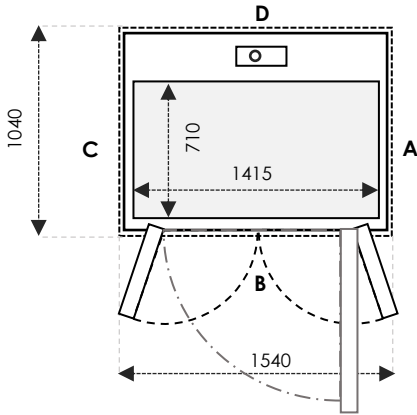

UKURAN X80 / X30 & Z70 / Z90

TAMBAHAN +20 MM pada A/C & B/D UNTUK CUT-OUT X30

SIZE 37	Ukuran Kabin: 710 x 1415 Ukuran Finished: 1000 x 1500			
	Ukuran Cut-Out		Swing Door	Saloon Door
Sisi A/C	1040	Tambahan 30mm pada sisi yang bersebelahan dengan pintu	-	-
Sisi B/D	1540		1100	1100

SIZE 38	Ukuran Kabin: 810 x 1415 Ukuran Finished: 1100 x 1500			
	Ukuran Cut-Out		Swing Door	Saloon Door
Sisi A/C	1140	Tambahan 30mm pada sisi yang bersebelahan dengan pintu	700	700
Sisi B/D	1540		1100	1100

SIZE 39	Ukuran Kabin: 910 x 1415 Ukuran Finished: 1200 x 1500			
	Ukuran Cut-Out		Swing Door	Saloon Door
Sisi A/C	1240	Tambahan 30mm pada sisi yang bersebelahan dengan pintu	800	800
Sisi B/D	1540		1100	1100