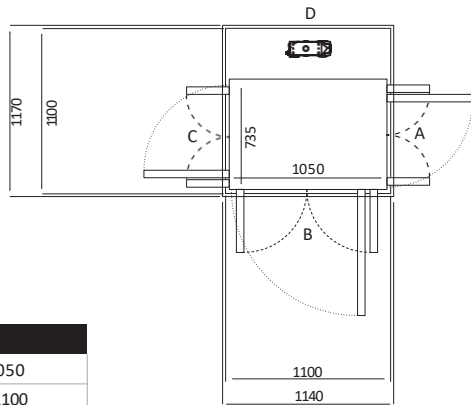

Size 11 (mm)	
Ukuran Platform	1035 x 950
Ukuran Finished	1400 x 1000

Pintu Terbuka	Ukuran Cut Out		Lebar Bukaannya	
	Sisi A/C	Sisi B/D	Swing Door	Saloon Door
Sisi B	1470	1040	754	716
Sisi A/C	1440	1070	854	816

# UKURAN X50 & Z85

Size 12 (mm)	
Ukuran Platform	1135 x950
Ukuran Finished	1500 x1000

Pintu Terbuka	Ukuran Cut Out		Lebar Bukaannya Pintu	
	Sisi A/C	Sisi B/D	Swing Door	Saloon Door
Sisi B	1570	1040	754	716
Sisi A/C	1540	1070	954	916

Size 13 (mm)	
Ukuran Platform	635 x1050
Ukuran Finished	1000 x1100

Pintu Terbuka	Ukuran Cut Out		Lebar Bukaannya Pintu	
	Sisi A/C	Sisi B/D	Swing Door	Saloon Door
Sisi B	1070	1140	854	816
Sisi A/C	N/A	N/A	N/A	N/A