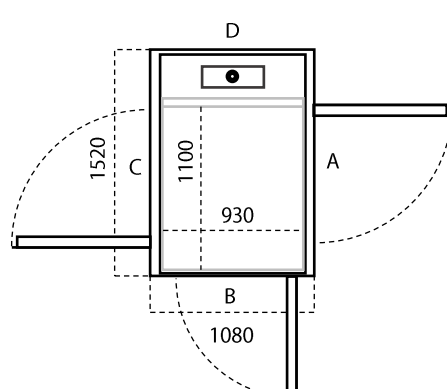

S8 300 KG PLATFORM UKURAN (LXP) MM

Ukuran Platform	1100 x 930
Ukuran Finished	1460 x 972
Ukuran Cut-Out	1520 x 1080

Tipe Pintu	Sisi A/C	Sisi B
AL5 / AL6 (Aluminum)	900	750
A15/A25 (half gate)	900	-