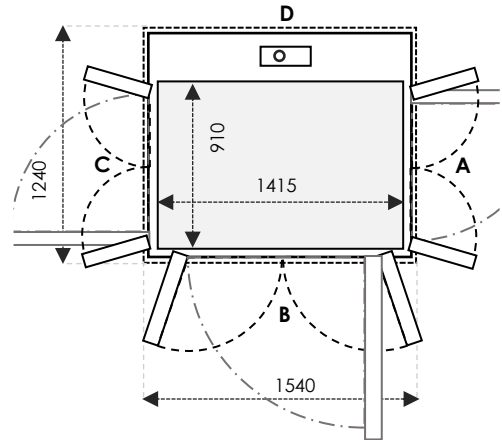

UKURAN X80 / X30 & Z70 / Z90

TAMBAHAN +20 MM pada A/C & B/D UNTUK CUT-OUT X30

SIZE 37	Ukuran Kabin: 710 x 1415 Ukuran Finished: 1000 x 1500			
	Ukuran Cut-Out		Swing Door	Saloon Door
Sisi A/C	1040	Tambahan 30mm pada sisi yang bersebelahan dengan pintu	-	-
Sisi B/D	1540		1100	1100

SIZE 38	Ukuran Kabin: 810 x 1415 Ukuran Finished: 1100 x 1500			
	Ukuran Cut-Out		Swing Door	Saloon Door
Sisi A/C	1140	Tambahan 30mm pada sisi yang bersebelahan dengan pintu	700	700
Sisi B/D	1540		1100	1100

SIZE 39	Ukuran Kabin: 910 x 1415 Ukuran Finished: 1200 x 1500			
	Ukuran Cut-Out		Swing Door	Saloon Door
Sisi A/C	1240	Tambahan 30mm pada sisi yang bersebelahan dengan pintu	800	800
Sisi B/D	1540		1100	1100