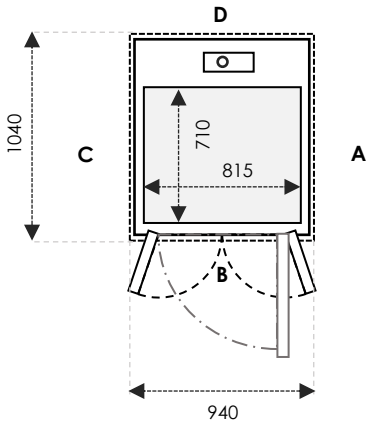

### CARA MEMAHAMI UKURAN

B & D sejajar dengan screw dan motor

UKURAN KABIN adalah ruang berdiri di dalam lift

UKURAN SHAFT adalah ukuran *final* dari shaft dipasang

UKURAN CUT OUT adalah ruang yang dibutuhkan untuk instalasi lift

# UKURAN X80 / X30 & Z70 / Z90

TAMBAHAN +20 MM pada A/C & B/D UNTUK CUT-OUT X30 & Z70

**SIZE 01** Ukuran Kabin : 710 x 815 Ukuran Finished : 1000 x 900

	Ukuran Cut-Out		Swing Door	Saloon Door
Sisi A/C	1040	Tambahan 30mm pada sisi yang bersebelahan dengan pintu	-	-
Sisi B/D	940		700	700