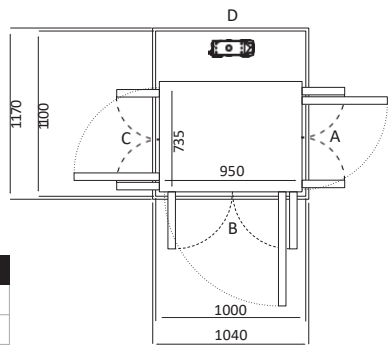

Size 05 (mm)	
Ukuran Platform	1035 x850
Ukuran Finished	1400 x900

Pintu Terbuka	Ukuran Cut Out		Lebar Bukaannya Pintu	
	Sisi A/C	Sisi B/D	Swing Door	Saloon Door
Sisi B	1470	940	654	616
Sisi A/C	1440	970	854	816

# UKURAN X50 & Z85

Size 06 (mm)	
Ukuran Platform	1135 x 850
Ukuran Finished	1500 x 900

Pintu Terbuka	Ukuran Cut Out		Lebar Bukaannya	
	Sisi A/C	Sisi B/D	Swing Door	Saloon Door
Sisi B	1570	940	654	616
Sisi A/C	1540	970	954	916

Size 07 (mm)	
Ukuran Platform	635 x 950
Ukuran Finished	1000 x 1000

Pintu Terbuka	Ukuran Cut Out		Lebar Bukaannya	
	Sisi A/C	Sisi B/D	Swing Door	Saloon Door
Sisi B	1070	1040	754	716
Sisi A/C	N/A	N/A	N/A	N/A