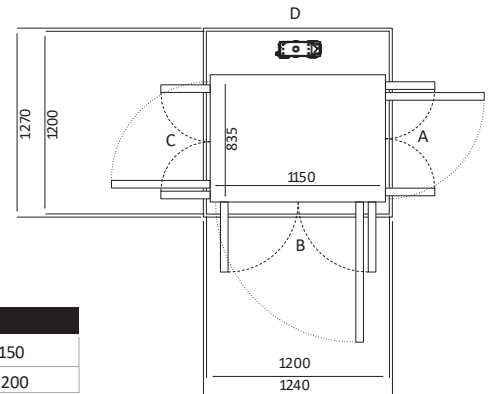

Size 21 (mm)	
Ukuran Platform	835 x 1150
Ukuran Finished	1200 x 1200

Pintu Terbuka	Ukuran Cut Out		Lebar Bukaannya Pintu	
	Sisi A/C	Sisi B/D	Swing Door	Saloon Door
Sisi B	1270	1240	854	816
Sisi A/C	1240	1270	654	616