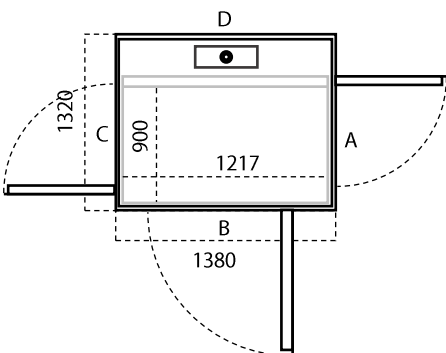

Tipe Pintu	Sisi A/C	Sisi B
AL5 / AL6 (Aluminum)	800	800
A15/A25 (half gate)	800	750

M3 400 KG PLATFORM UKURAN (LXP) MM	
Ukuran Platform	1000 x 1267
Ukuran Finished	1360 x 1309
Ukuran Cut-Out	1420 x 1430