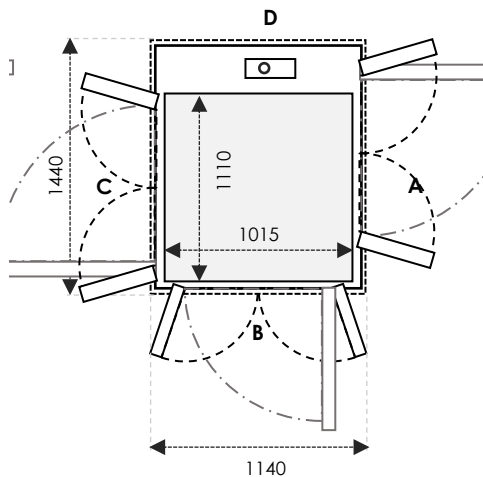

Ukuran Cut-Out		Swing Door	Saloon Door
Sisi A/C	1440	Tambahkan 30mm pada sisi yang bersebelahan dengan pintu	1000	1000
Sisi B/D	1140		900	900