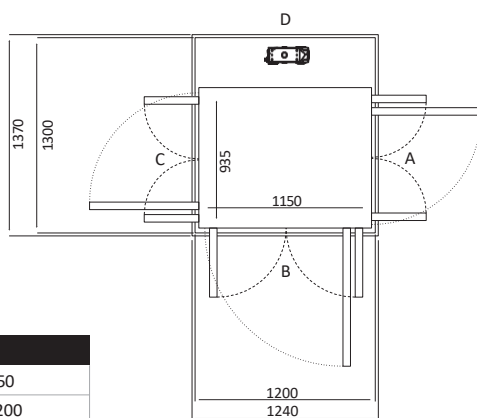

Size 22 (mm)	
Ukuran Platform	935 x 1150
Ukuran Finished	1300 x 1200

Pintu Terbuka	Ukuran Cut Out		Lebar Bukaannya Pintu	
	Sisi A/C	Sisi B/D	Swing Door	Saloon Door
Sisi B	1370	1240	854	816
Sisi A/C	1340	1270	754	716