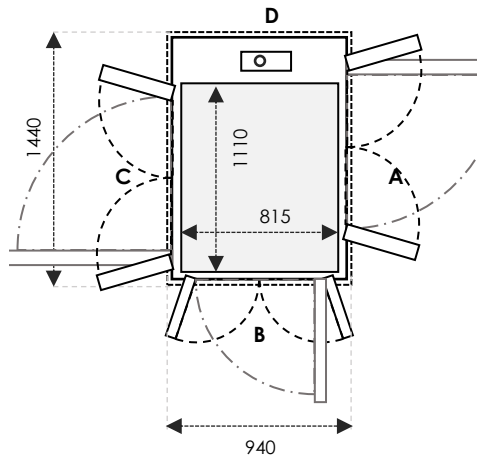

SIZE 08 Ukuran Kabin : 810 x 915 Ukuran Finished : 1100 x 1000

	Ukuran Cut-Out		Swing Door	Saloon Door
Sisi A/C	1440	Tambahan 30mm pada sisi yang bersebelahan dengan pintu	1000	1000
Sisi B/D	940		700	700