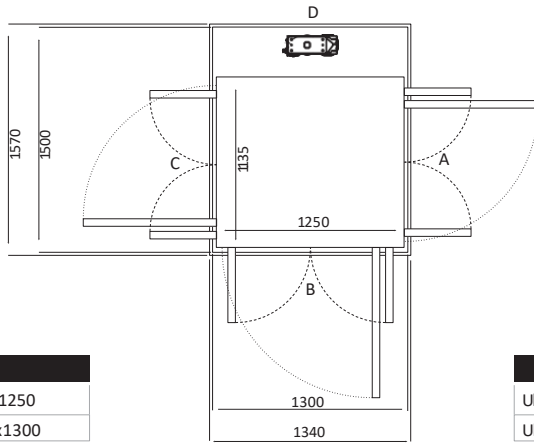

UKURAN X50 & Z85

Size 30 (mm)	
Ukuran Platform	1135 x 1250
Ukuran Finished	1500 x 1300

Pintu Terbuka	Ukuran Cut Out		Lebar Bukaannya Pintu	
	Sisi A/C	Sisi B/D	Swing Door	Saloon Door
Sisi B	1570	1340	854	816
Sisi A/C	1540	1370	954	916