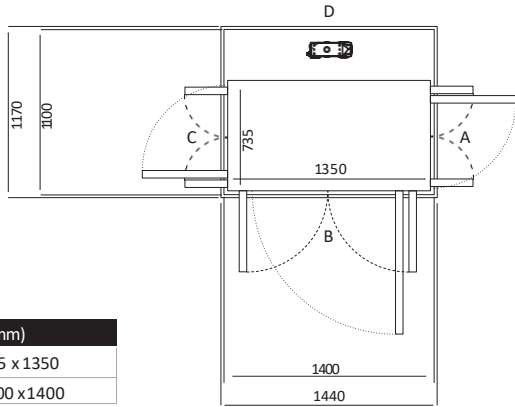

Size 32 (mm)	
Ukuran Platform	735 x 1350
Ukuran Finished	1100 x 1400

Pintu Terbuka	Ukuran Cut Out		Lebar Bukaannya Pintu	
	Sisi A/C	Sisi B/D	Swing Door	Saloon Door
Sisi B	1170	1440	954	916
Sisi A/C	1140	1470	604	516