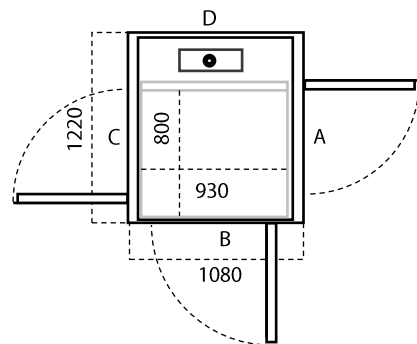

S5 300 KG PLATFORM UKURAN (LXP) MM

Ukuran Platform	800 x 930
Ukuran Finished	1160 x 972
Ukuran Cut-Out	1220 x 1080

Tipe Pintu	Sisi A/C	Sisi B
AL5 / AL6 (Aluminum)	700	750
A15/A25 (half gate)	700	-