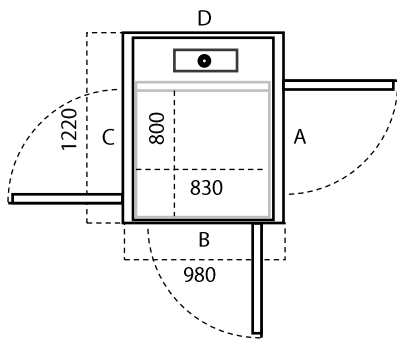

S1 300 KG PLATFORM UKURAN (LXP) MM

Ukuran Platform	800 x 830
Ukuran Finished	1160 x 872
Ukuran Cut-Out	1220 x 980

Tipe Pintu	Sisi A/C	Sisi B
AL5 / AL6 (Aluminum)	700	650
A15/A25 (half gate)	700	-