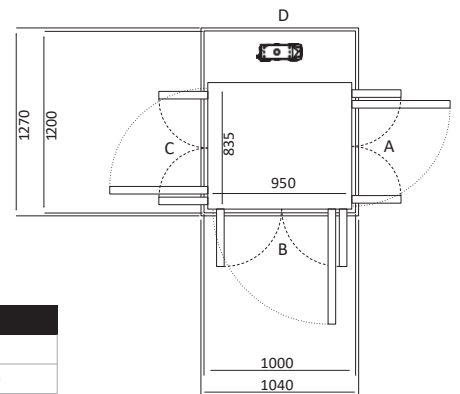

Size 09 (mm)	
Ukuran Platform	835 x 950
Ukuran Finished	1200 x 1000

Pintu Terbuka	Ukuran Cut Out		Lebar Bukaannya	
	Sisi A/C	Sisi B/D	Swing Door	Saloon Door
Sisi B	1270	1040	754	716
Sisi A/C	1240	1070	654	616