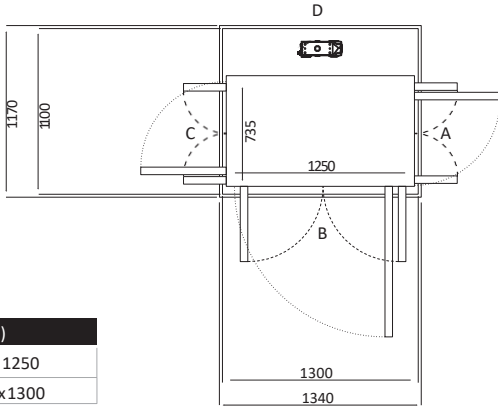

# UKURAN X50 & Z85

Size 24 (mm)	
Ukuran Platform	1135 x 1150
Ukuran Finished	1500 x 1200

Pintu Terbuka	Ukuran Cut Out		Lebar Bukaannya Pintu	
	Sisi A/C	Sisi B/D	Swing Door	Saloon Door
Sisi B	1570	1240	854	816
Sisi A/C	1540	1270	954	916

Size 25 (mm)	
Ukuran Platform	635 x 1250
Ukuran Finished	1000 x 1300

Pintu Terbuka	Ukuran Cut Out		Lebar Bukaannya Pintu	
	Sisi A/C	Sisi B/D	Swing Door	Saloon Door
Sisi B	1070	1340	854	816
Sisi A/C	N/A	N/A	N/A	N/A