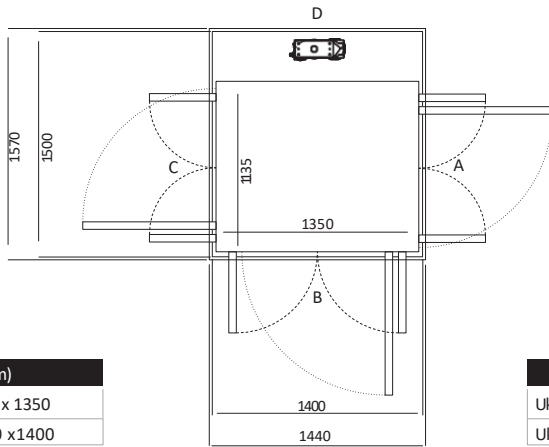

UKURAN X50 & Z85

Size 36 (mm)	
Ukuran Platform	1135 x 1350
Ukuran Finished	1500 x 1400

Pintu Terbuka	Ukuran Cut Out		Lebar Bukaannya Pintu	
	Sisi A/C	Sisi B/D	Swing Door	Saloon Door
Sisi B	1570	1440	954	916
Sisi A/C	1540	1470	954	916