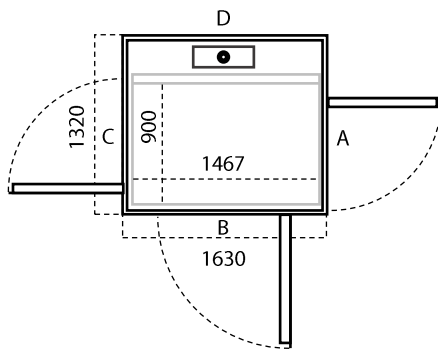

L2 500 KG PLATFORM UKURAN (LXP) MM	
Ukuran Platform	900 x 1367
Ukuran Finished	1260 x 1409
Ukuran Cut-Out	1320 x 1530

Tipe Pintu	Sisi A/C	Sisi B
AL5 / AL6 (Aluminum)	800	1050
A15/A25 (half gate)	800	1000

L3 500 KG PLATFORM UKURAN (LXP) MM	
Ukuran Platform	1000 x 1367
Ukuran Finished	1360 x 1409
Ukuran Cut-Out	1420 x 1530

Tipe Pintu	Sisi A/C	Sisi B
AL5 / AL6 (Aluminum)	900	1050
A15/A25 (half gate)	900	1000

L4 500 KG PLATFORM UKURAN (LXP) MM	
Ukuran Platform	1100 x 1367
Ukuran Finished	1460 x 1409
Ukuran Cut-Out	1520 x 1530

Tipe Pintu	Sisi A/C	Sisi B
AL5 / AL6 (Aluminum)	900	1050
A15/A25 (half gate)	900	1000

L5 500 KG PLATFORM UKURAN (LXP) MM	
Ukuran Platform	800 x 1467
Ukuran Finished	1160 x 1509
Ukuran Cut-Out	1220 x 1630

Tipe Pintu	Sisi A/C	Sisi B
AL5 / AL6 (Aluminum)	800	1050
A15/A25 (half gate)	800	1000

L6 500 KG PLATFORM UKURAN (LXP) MM	
Ukuran Platform	900 x 1467
Ukuran Finished	1260 x 1509
Ukuran Cut-Out	1320 x 1630

Tipe Pintu	Sisi A/C	Sisi B
AL5 / AL6 (Aluminum)	900	1050
A15/A25 (half gate)	900	1000

L7 500 KG PLATFORM UKURAN (LXP) MM	
Ukuran Platform	1000 x 1467
Ukuran Finished	1360 x 1509
Ukuran Cut-Out	1420 x 1630

Tipe Pintu	Sisi A/C	Sisi B
AL5 / AL6 (Aluminum)	900	1050
A15/A25 (half gate)	900	1000

L8 500 KG PLATFORM UKURAN (LXP) MM	
Ukuran Platform	1100 x 1467
Ukuran Finished	1460 x 1509
Ukuran Cut-Out	1520 x 1630

Tipe Pintu	Sisi A/C	Sisi B
AL5 / AL6 (Aluminum)	900	1050
A15/A25 (half gate)	900	1000

XL 500 KG PLATFORM UKURAN (LXP) MM	
Ukuran Platform	1100 x 1597
Ukuran Finished	1460 x 1639
Ukuran Cut-Out	1520 x 1760

Tipe Pintu	Sisi A/C	Sisi B
AL5 / AL6 (Aluminum)	900	1050
A15/A25 (half gate)	900	-