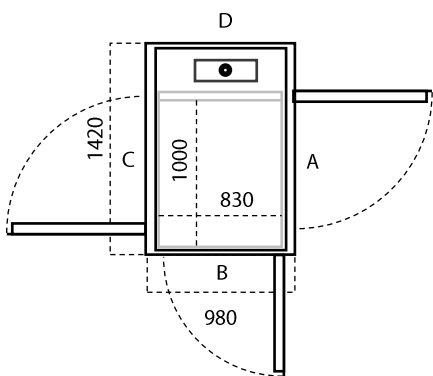

S3 300 KG PLATFORM UKURAN (LXP) MM

Ukuran Platform	1000 x 830
Ukuran Finished	1360 x 872
Ukuran Cut-Out	1420 x 980

Tipe Pintu	Sisi A/C	Sisi B
AL5 / AL6 (Aluminum)	800	650
A15/A25 (half gate)	800	-