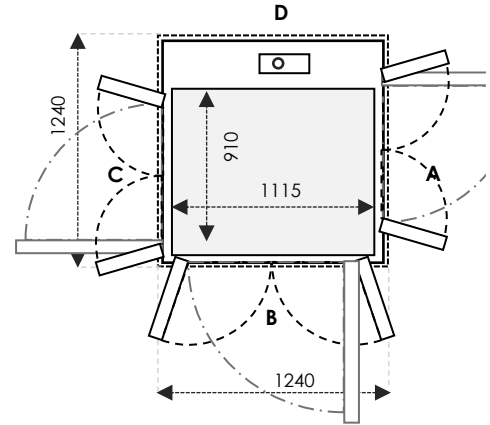

SIZE 24 Ukuran Kabin: 1210 x 1115 Ukuran Finished: 1500 x 1200

	Ukuran Cut-Out	Swing Door	Saloon Door
Sisi A/C	1240	800	800
Sisi B/D	1240	900	900