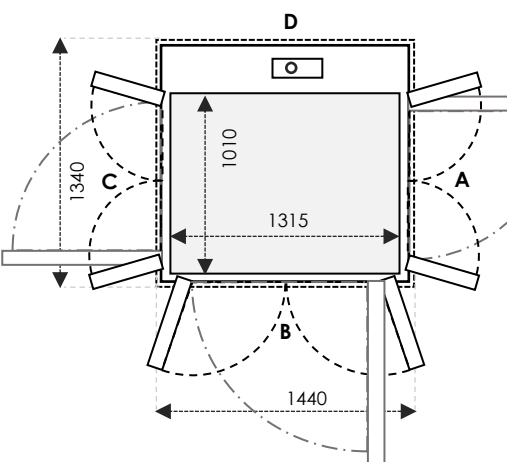

### CARA MEMAHAMI UKURAN

B & D sejajar dengan screw dan motor

UKURAN KABIN adalah ruang berdiri di dalam lift

UKURAN SHAFT adalah ukuran *final* dari shaft dipasang

UKURAN CUT OUT adalah ruang yang dibutuhkan untuk instalasi lift

	Ukuran Cut-Out	Swing Door	Saloon Door
Sisi A/C	1540	Tambahan 30mm pada sisi yang bersebelahan dengan pintu	1100
Sisi B/D	1340	900	900

SIZE 31 Ukuran Kabin: 710 x 1315 Ukuran Finished: 1000 x 1400

	Ukuran Cut-Out	Swing Door	Saloon Door
Sisi A/C	1040	Tambahan 30mm pada sisi yang bersebelahan dengan pintu	-
Sisi B/D	1440	1000	1000

SIZE 32 Ukuran Kabin: 810 x 1315 Ukuran Finished: 1100 x 1400

	Ukuran Cut-Out	Swing Door	Saloon Door
Sisi A/C	1140	Tambahan 30mm pada sisi yang bersebelahan dengan pintu	700
Sisi B/D	1440	1000	1000

SIZE 33 Ukuran Kabin: 910 x 1315 Ukuran Finished: 1200 x 1400

	Ukuran Cut-Out	Swing Door	Saloon Door
Sisi A/C	1240	Tambahan 30mm pada sisi yang bersebelahan dengan pintu	800
Sisi B/D	1440	1000	1000

SIZE 34 Ukuran Kabin: 1010 x 1315 Ukuran Finished: 1300 x 1400

	Ukuran Cut-Out	Swing Door	Saloon Door
Sisi A/C	1340	Tambahan 30mm pada sisi yang bersebelahan dengan pintu	900
Sisi B/D	1440	1000	1000