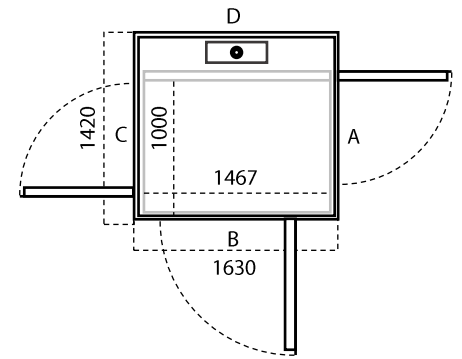

Tipe Pintu	Sisi A/C	Sisi B
AL5 / AL6 (Aluminum)	900	1050
A15/A25 (half gate)	900	1000

L7 500 KG PLATFORM UKURAN (LXP) MM	
Ukuran Platform	1000 x 1467
Ukuran Finished	1360 x 1509
Ukuran Cut-Out	1420 x 1630

Tipe Pintu	Sisi A/C	Sisi B
AL5 / AL6 (Aluminum)	900	1050
A15/A25 (half gate)	900	1000

L8 500 KG PLATFORM UKURAN (LXP) MM	
Ukuran Platform	1100 x 1467
Ukuran Finished	1460 x 1509
Ukuran Cut-Out	1520 x 1630