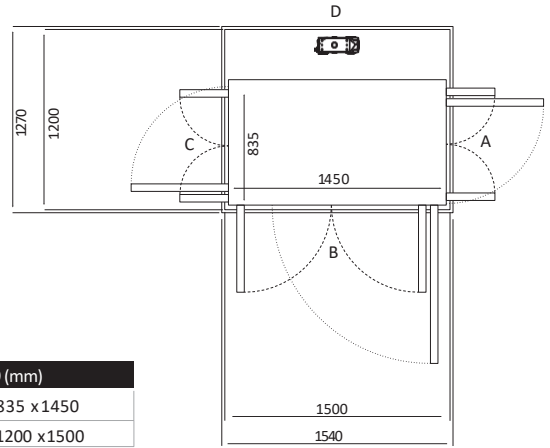

Size 39 (mm)	
Ukuran Platform	835 x 1450
Ukuran Finished	1200 x 1500

Pintu Terbuka	Ukuran Cut Out		Lebar Bukaannya Pintu	
	Sisi A/C	Sisi B/D	Swing Door	Saloon Door
Sisi B	1270	1540	1054	1016
Sisi A/C	1240	1570	654	616