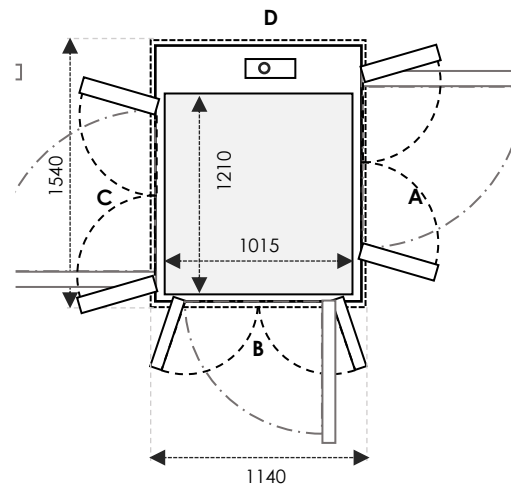

Ukuran Cut-Out		Swing Door	Saloon Door
Sisi A/C	1540	Tambahkan 30mm pada sisi yang bersebelahan dengan pintu	1100	1100
Sisi B/D	1140		900	900