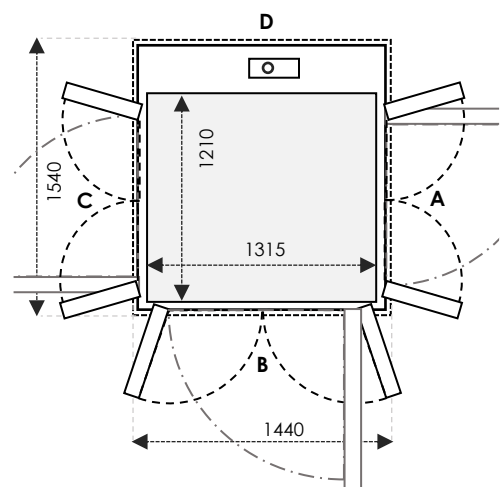

Ukuran Cut-Out	Swing Door	Saloon Door
Sisi A/C	1540	Tambahan 30mm pada sisi yang bersebelahan dengan pintu	1100
Sisi B/D	1440	1000	1000