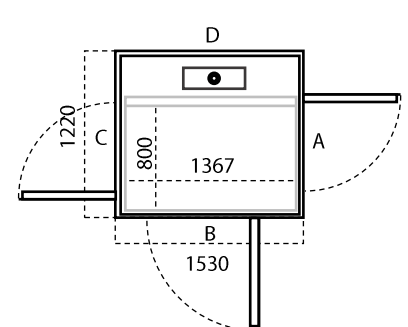

L1 500 KG PLATFORM UKURAN (LXP) MM

Ukuran Platform	800 x 1367
Ukuran Finished	1160 x 1409
Ukuran Cut-Out	1220 x 1530

Tipe Pintu	Sisi A/C	Sisi B
AL5 / AL6 (Aluminum)	700	800
A15/A25 (half gate)	700	750