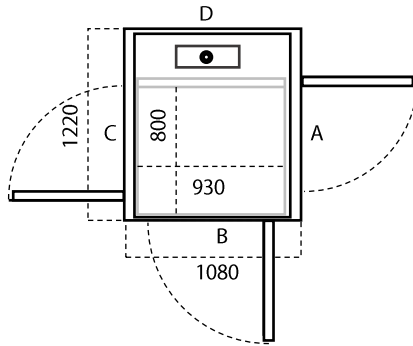

S3 300 KG PLATFORM UKURAN (LXP) MM	
Ukuran Platform	1000 x 830
Ukuran Finished	1360 x 872
Ukuran Cut-Out	1420 x 980

Tipe Pintu	Sisi A/C	Sisi B
AL5 / AL6 (Aluminum)	800	650
A15/A25 (half gate)	800	-

S4 300 KG PLATFORM UKURAN (LXP) MM	
Ukuran Platform	800 x 930
Ukuran Finished	1160 x 972
Ukuran Cut-Out	1220 x 1080

Tipe Pintu	Sisi A/C	Sisi B
AL5 / AL6 (Aluminum)	700	750
A15/A25 (half gate)	700	-

S5 400 KG PLATFORM UKURAN (LXP) MM	
Ukuran Platform	900 x 930
Ukuran Finished	1260 x 972
Ukuran Cut-Out	1320 x 1080

Tipe Pintu	Sisi A/C	Sisi B
AL5 / AL6 (Aluminum)	800	750
A15/A25 (half gate)	800	-

S6 300 KG PLATFORM UKURAN (LXP) MM	
Ukuran Platform	1000 x 930
Ukuran Finished	1360 x 972
Ukuran Cut-Out	1420 x 1080

Tipe Pintu	Sisi A/C	Sisi B
AL5 / AL6 (Aluminum)	800	750
A15/A25 (half gate)	800	-

S7 300 KG PLATFORM UKURAN (LXP) MM	
Ukuran Platform	1100 x 930
Ukuran Finished	1460 x 972
Ukuran Cut-Out	1520 x 1080

Tipe Pintu	Sisi A/C	Sisi B
AL5 / AL6 (Aluminum)	900	750
A15/A25 (half gate)	900	-

M1 400 KG PLATFORM UKURAN (LXP) MM	
Ukuran Platform	800 x 1217
Ukuran Finished	1160 x 1259
Ukuran Cut-Out	1220 x 1380

Tipe Pintu	Sisi A/C	Sisi B
AL5 / AL6 (Aluminum)	700	800
A15/A25 (half gate)	700	750

M2 400 KG PLATFORM UKURAN (LXP) MM	
Ukuran Platform	900 x 1217
Ukuran Finished	1260 x 1259
Ukuran Cut-Out	1320 x 1380

Tipe Pintu	Sisi A/C	Sisi B
AL5 / AL6 (Aluminum)	800	800
A15/A25 (half gate)	800	750

M3 400 KG PLATFORM UKURAN (LXP) MM	
Ukuran Platform	1000 x 1267
Ukuran Finished	1360 x 1309
Ukuran Cut-Out	1420 x 1430

Tipe Pintu	Sisi A/C	Sisi B
AL5 / AL6 (Aluminum)	800	850
A15/A25 (half gate)	800	800

M4 400 KG PLATFORM UKURAN (LXP) MM	
Ukuran Platform	1000 x 1367
Ukuran Finished	1360 x 1409
Ukuran Cut-Out	1420 x 1530

Tipe Pintu	Sisi A/C	Sisi B
AL5 / AL6 (Aluminum)	800	950
A15/A25 (half gate)	800	900