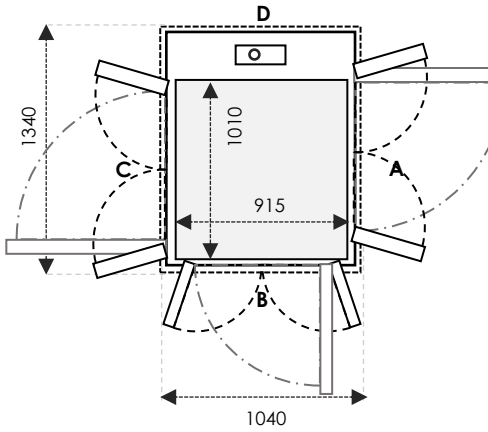

**SIZE 09** Ukuran Kabin : 910 x 815 Ukuran Finished : 1200 x 1000

	Ukuran Cut-Out		Swing Door	Saloon Door
Sisi A/C	1240	Tambahan 30mm pada sisi yang bersebelahan dengan pintu	800	800
Sisi B/D	1040		800	800

# UKURAN X80 / X30 & Z70 / Z90

TAMBAHAN +20 MM pada A/C & B/D UNTUK CUT-OUT X30 & Z70

**SIZE 10** Ukuran Kabin: 1010 x 915 Ukuran Finished: 1300 x 1000

	Ukuran Cut-Out		Swing Door	Saloon Door
Sisi A/C	1340	Tambahkan 30mm pada sisi yang bersebelahan dengan pintu	900	900
Sisi B/D	1040		800	800