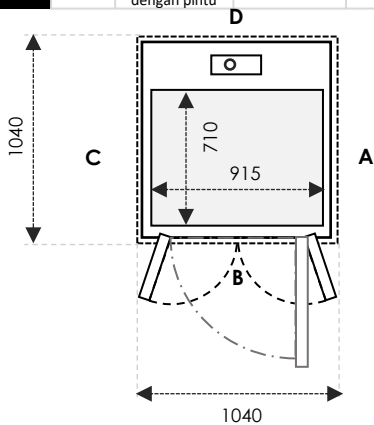

Ukuran Cut-Out		Swing Door	Saloon Door
Sisi A/C	1040	Tambahan 30mm pada sisi yang bersebelahan dengan pintu	-	-
Sisi B/D	1040		800	800