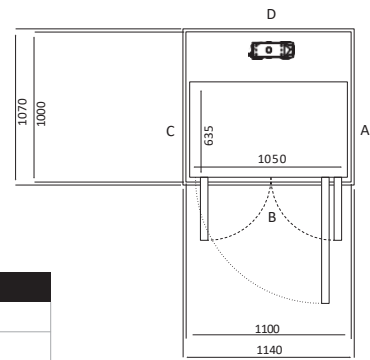

Size 10 (mm)	
Ukuran Platform	935 x 950
Ukuran Finished	1300 x 1000

Pintu Terbuka	Ukuran Cut Out		Lebar Bukaannya	
	Sisi A/C	Sisi B/D	Swing Door	Saloon Door
Sisi B	1370	1040	754	716
Sisi A/C	1340	1070	754	716

Size 11 (mm)	
Ukuran Platform	1035 x 950
Ukuran Finished	1400 x 1000

Pintu Terbuka	Ukuran Cut Out		Lebar Bukaannya	
	Sisi A/C	Sisi B/D	Swing Door	Saloon Door
Sisi B	1470	1040	754	716
Sisi A/C	1440	1070	854	816

# UKURAN X50 & Z85

Size 12 (mm)	
Ukuran Platform	1135 x950
Ukuran Finished	1500 x1000

Pintu Terbuka	Ukuran Cut Out		Lebar Bukaannya Pintu	
	Sisi A/C	Sisi B/D	Swing Door	Saloon Door
Sisi B	1570	1040	754	716
Sisi A/C	1540	1070	954	916