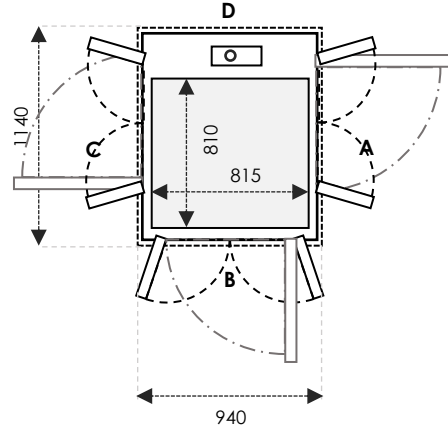

### CARA MEMAHAMI UKURAN

B & D sejajar dengan screw dan motor

UKURAN KABIN adalah ruang berdiri di dalam lift

UKURAN SHAFT adalah ukuran *final* dari shaft dipasang

UKURAN CUT OUT adalah ruang yang dibutuhkan untuk instalasi lift

# UKURAN X80 / X30 & Z70 / Z90

TAMBAHAN +20 MM pada A/C & B/D UNTUK CUT-OUT X30 & Z70

**SIZE 01** Ukuran Kabin : 710 x 815 Ukuran Finished : 1000 x 900

	Ukuran Cut-Out		Swing Door	Saloon Door
Sisi A/C	1040	Tambahan 30mm pada sisi yang bersebelahan dengan pintu	-	-
Sisi B/D	940		700	700

**SIZE 02** Ukuran Kabin : 810 x 815 Ukuran Finished : 1100 x 900

	Ukuran Cut-Out		Swing Door	Saloon Door
Sisi A/C	1140	Tambahan 30mm pada sisi yang bersebelahan dengan pintu	700	700
Sisi B/D	940		700	700