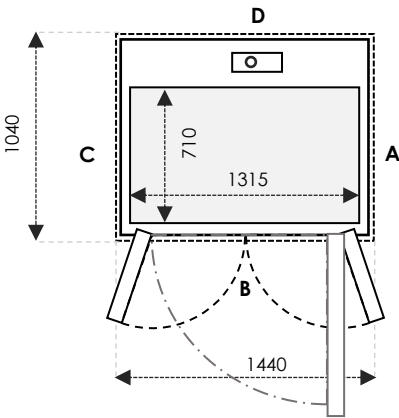

# UKURAN X80 / X30 & Z70 / Z90

TAMBAHAN +20 MM pada A/C & B/D UNTUK CUT-OUT X30 & Z70

SIZE 28 Ukuran Kabin: 1010 x 1215 Ukuran Finished: 1300 x 1300

	Ukuran Cut-Out	Swing Door	Saloon Door
Sisi A/C	1340	Tambahan 30mm pada sisi yang bersebelahan dengan pintu	900
Sisi B/D	1340	900	900

SIZE 29 Ukuran Kabin: 1110 x 1215 Ukuran Finished: 1400 x 1300

	Ukuran Cut-Out	Swing Door	Saloon Door
Sisi A/C	1440	Tambahan 30mm pada sisi yang bersebelahan dengan pintu	1000
Sisi B/D	1340	900	900

SIZE 30 Ukuran Kabin: 1210 x 1215 Ukuran Finished: 1500 x 1300

	Ukuran Cut-Out	Swing Door	Saloon Door
Sisi A/C	1540	Tambahan 30mm pada sisi yang bersebelahan dengan pintu	1100
Sisi B/D	1340	900	900

SIZE 31 Ukuran Kabin: 710 x 1315 Ukuran Finished: 1000 x 1400

	Ukuran Cut-Out	Swing Door	Saloon Door
Sisi A/C	1040	Tambahan 30mm pada sisi yang bersebelahan dengan pintu	-
Sisi B/D	1440	1000	1000