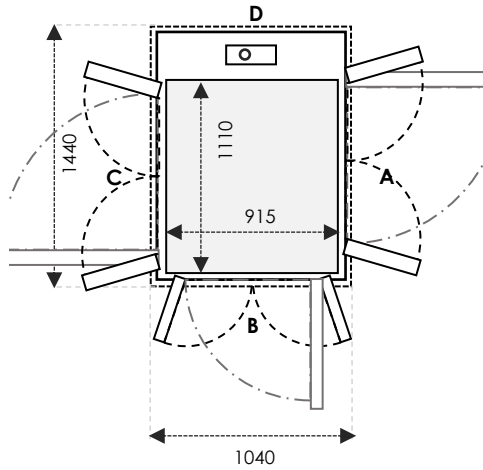

SIZE 14 Ukuran Kabin: 810 x 1015 Ukuran Finished: 1100 x 1100

	Ukuran Cut-Out		Swing Door	Saloon Door
Sisi A/C	1440	Tambahkan 30mm pada sisi yang bersebelahan dengan pintu	1000	1000
Sisi B/D	1040		800	800

SIZE 12 Ukuran Kabin: 1210 x 915 Ukuran Finished: 1500 x 1000