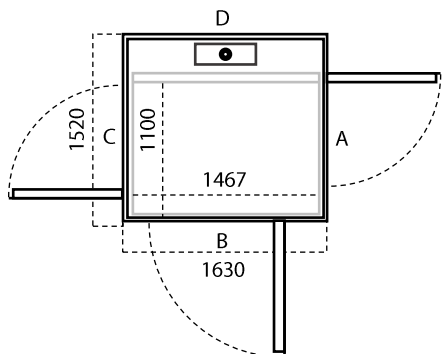

Tipe Pintu	Sisi A/C	Sisi B
AL5 / AL6 (Aluminum)	900	1050
A15/A25 (half gate)	900	1000

XL 500 KG PLATFORM UKURAN (LXP) MM	
Ukuran Platform	1100 x 1597
Ukuran Finished	1460 x 1639
Ukuran Cut-Out	1520 x 1760