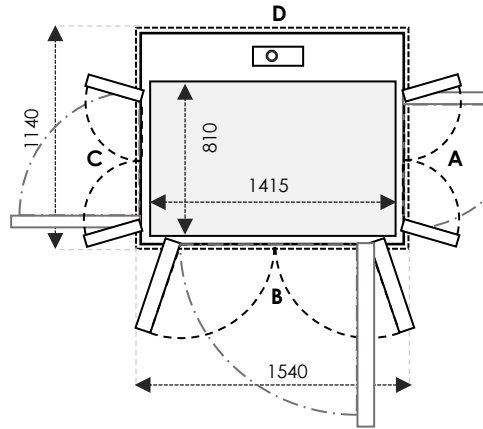

UKURAN X80 / X30 & Z70 / Z90

TAMBAHAN +20 MM pada A/C & B/D UNTUK CUT-OUT X30

SIZE 37	Ukuran Kabin: 710 x 1415 Ukuran Finished: 1000 x 1500			
	Ukuran Cut-Out		Swing Door	Saloon Door
Sisi A/C	1040	Tambahan 30mm pada sisi yang bersebelahan dengan pintu	-	-
Sisi B/D	1540		1100	1100

SIZE 38	Ukuran Kabin: 810 x 1415 Ukuran Finished: 1100 x 1500			
	Ukuran Cut-Out		Swing Door	Saloon Door
Sisi A/C	1140	Tambahan 30mm pada sisi yang bersebelahan dengan pintu	700	700
Sisi B/D	1540		1100	1100

SIZE 39	Ukuran Kabin: 910 x 1415 Ukuran Finished: 1200 x 1500			
	Ukuran Cut-Out		Swing Door	Saloon Door
Sisi A/C	1240	Tambahan 30mm pada sisi yang bersebelahan dengan pintu	800	800
Sisi B/D	1540		1100	1100