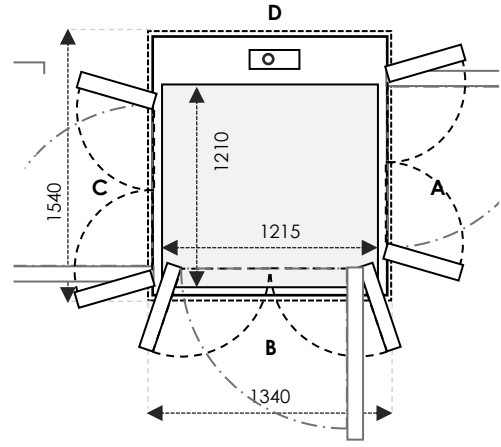

SIZE 33 Ukuran Kabin: 910 x 1315 Ukuran Finished: 1200 x 1400

	Ukuran Cut-Out	Swing Door	Saloon Door
Sisi A/C	1540	Tambahan 30mm pada sisi yang bersebelahan dengan pintu	1100
Sisi B/D	1340	900	900