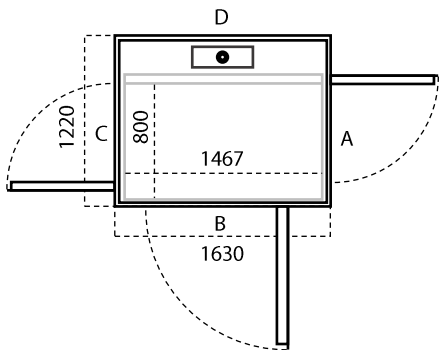

Tipe Pintu	Sisi A/C	Sisi B
AL5 / AL6 (Aluminum)	800	1050
A15/A25 (half gate)	800	1000

L6 500 KG PLATFORM UKURAN (LXP) MM	
Ukuran Platform	900 x 1467
Ukuran Finished	1260 x 1509
Ukuran Cut-Out	1320 x 1630