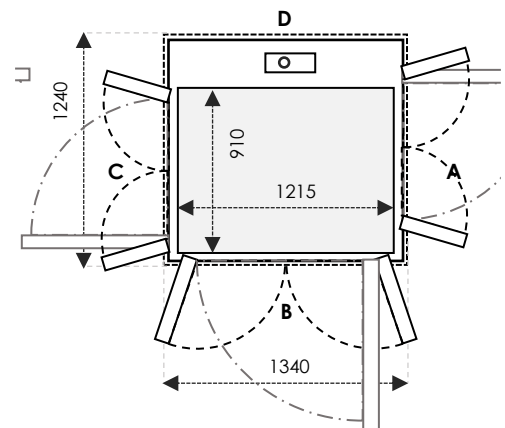

Ukuran Cut-Out	Swing Door	Saloon Door
Sisi A/C	1240	800	800
Sisi B/D	1340	900	900