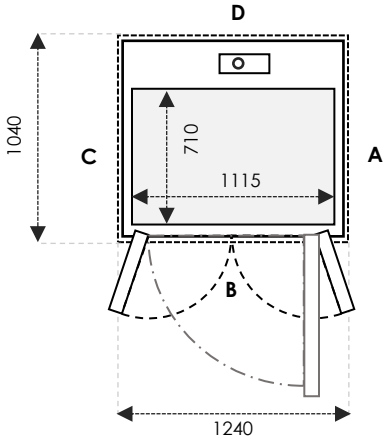

**SIZE 02** Ukuran Kabin : 810 x 815 Ukuran Finished : 1100 x 900

	Ukuran Cut-Out		Swing Door	Saloon Door
Sisi A/C	1140	Tambahan 30mm pada sisi yang bersebelahan dengan pintu	700	700
Sisi B/D	940		700	700

**SIZE 17** Ukuran Kabin: 1110 x 1015 Ukuran Finished: 1400 x 1100

	Ukuran Cut-Out		Swing Door	Saloon Door
Sisi A/C	1440	Tambahkan 30mm pada sisi yang bersebelahan dengan pintu	1000	1000
Sisi B/D	1140		900	900

**SIZE 18** Ukuran Kabin: 1210 x 1015 Ukuran Finished: 1500 x 1100

	Ukuran Cut-Out		Swing Door	Saloon Door
Sisi A/C	1540	Tambahkan 30mm pada sisi yang bersebelahan dengan pintu	1100	1100
Sisi B/D	1140		900	900

# UKURAN X80 / X30 & Z70 / Z90

TAMBAHAN +20 MM pada A/C & B/D UNTUK CUT-OUT X30 & Z70

**SIZE 19** Ukuran Kabin: 710 x 1115 Ukuran Finished: 1000 x 1200

	Ukuran Cut-Out	Swing Door	Saloon Door
Sisi A/C	1040	-	-
Sisi B/D	1240	900	900