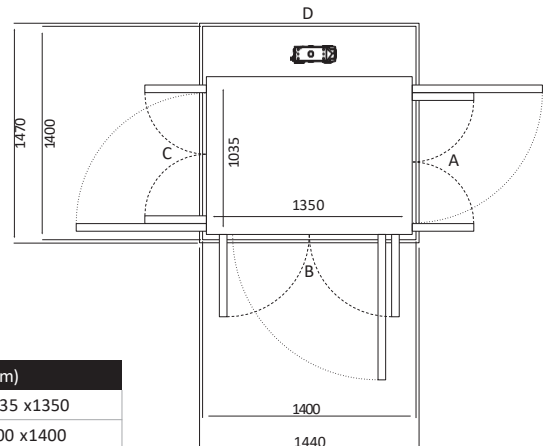

Size 35 (mm)	
Ukuran Platform	1035 x 1350
Ukuran Finished	1400 x 1400

Pintu Terbuka	Ukuran Cut Out		Lebar Bukaannya Pintu	
	Sisi A/C	Sisi B/D	Swing Door	Saloon Door
Sisi B	1470	1440	954	916
Sisi A/C	1440	1470	854	816