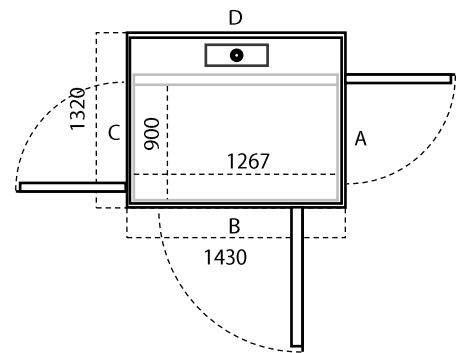

M6 400 KG PLATFORM UKURAN (LXP) MM

Ukuran Platform	900 x 1267
Ukuran Finished	1260 x 1309
Ukuran Cut-Out	1320 x 1430

Tipe Pintu	Sisi A/C	Sisi B
AL5 / AL6 (Aluminum)	800	800
A15/A25 (half gate)	800	750