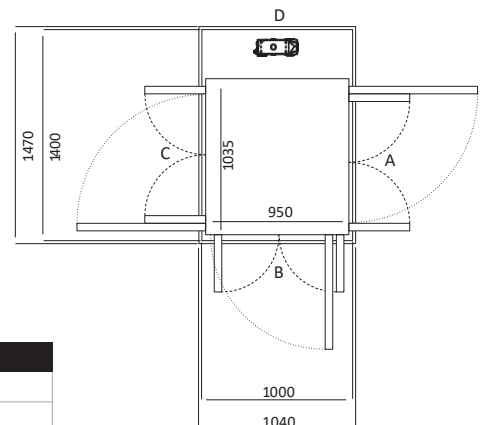

Size 11 (mm)	
Ukuran Platform	1035 x 950
Ukuran Finished	1400 x 1000

Pintu Terbuka	Ukuran Cut Out		Lebar Bukaannya	
	Sisi A/C	Sisi B/D	Swing Door	Saloon Door
Sisi B	1470	1040	754	716
Sisi A/C	1440	1070	854	816