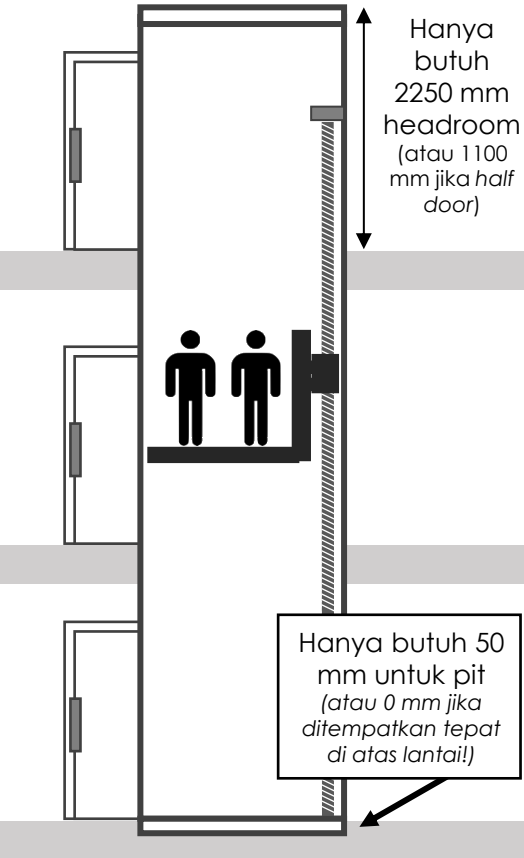

UKURAN KLASSIC

	Ukuran Platform (mm)		Ukuran Shaft (mm)		Ukuran Cut Out (mm)	
	Sisi A/C	Sisi B/D	Sisi A/C	Sisi B/D	Sisi A/C	Sisi B/D
XS	600	830	960	872	1020	980
S1	800	830	1160	872	1220	980
S2	900	830	1260	872	1320	980
S3	1000	830	1360	872	1420	980
S4	800	930	1160	972	1220	1080
S5	900	930	1260	972	1320	1080
S6	1000	930	1360	972	1420	1080
S7	1100	930	1460	972	1520	1080
M1	800	1217	1160	1259	1220	1380
M2	900	1217	1260	1259	1320	1380
M3	1000	1267	1360	1309	1420	1430
M4	1000	1367	1360	1409	1420	1530
L1	1100	1367	1460	1409	1520	1530
L2	900	1467	1260	1509	1320	1630
L3	1000	1467	1360	1509	1420	1630
L4	1100	1467	1460	1509	1520	1630
XL	1100	1597	1460	1639	1520	1760