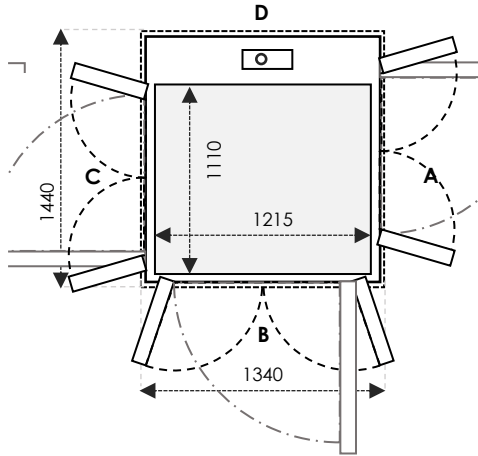

SIZE 32 Ukuran Kabin: 810 x 1315 Ukuran Finished: 1100 x 1400

	Ukuran Cut-Out	Swing Door	Saloon Door
Sisi A/C	1440	Tambahan 30mm pada sisi yang bersebelahan dengan pintu	1000
Sisi B/D	1340	900	900

SIZE 30 Ukuran Kabin: 1210 x 1215 Ukuran Finished: 1500 x 1300