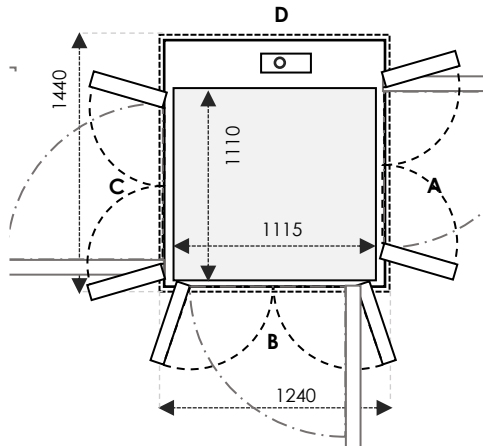

Ukuran Cut-Out	Swing Door	Saloon Door
Sisi A/C	1440	1000	1000
Sisi B/D	1240	900	900