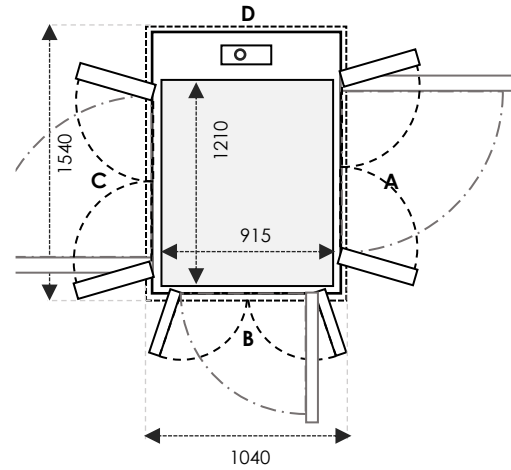

SIZE 15 Ukuran Kabin: 910 x 1015 Ukuran Finished: 1200 x 1100

	Ukuran Cut-Out		Swing Door	Saloon Door
Sisi A/C	1540	Tambahkan 30mm pada sisi yang bersebelahan dengan pintu	1100	1100
Sisi B/D	1040		800	800