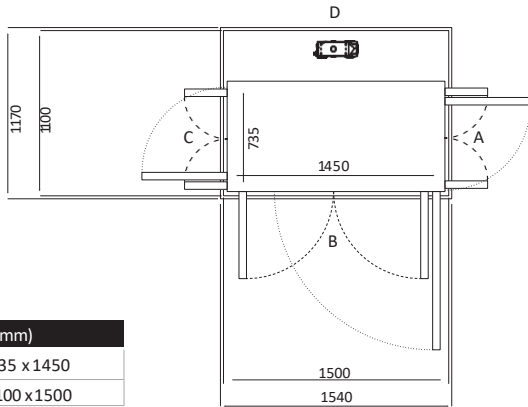

Size 38 (mm)	
Ukuran Platform	735 x 1450
Ukuran Finished	1100 x 1500

Pintu Terbuka	Ukuran Cut Out		Lebar Bukaannya Pintu	
	Sisi A/C	Sisi B/D	Swing Door	Saloon Door
Sisi B	1170	1540	1054	1016
Sisi A/C	1140	1570	604	566