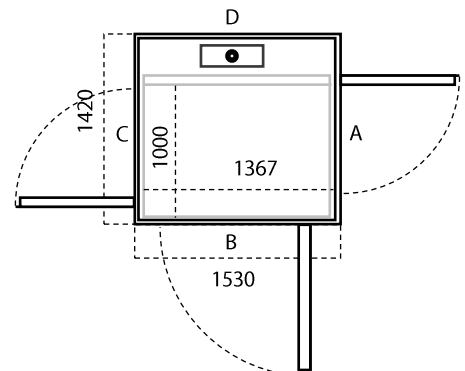

Tipe Pintu	Sisi A/C	Sisi B
AL5 / AL6 (Aluminum)	800	950
A15/A25 (half gate)	800	900