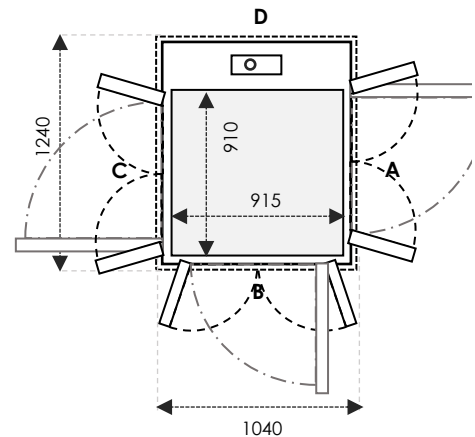

Ukuran Cut-Out		Swing Door	Saloon Door
Sisi A/C	1240	Tambahan 30mm pada sisi yang bersebelahan dengan pintu	800	800
Sisi B/D	1040		800	800