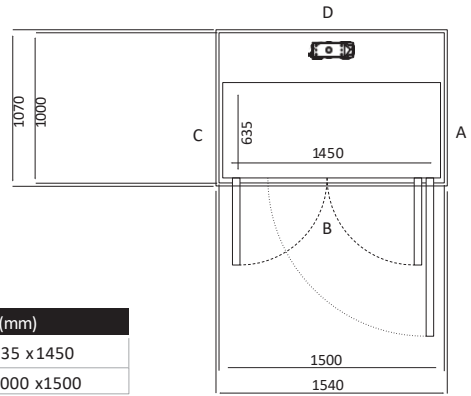

Size 35 (mm)	
Ukuran Platform	1035 x 1350
Ukuran Finished	1400 x 1400

Pintu Terbuka	Ukuran Cut Out		Lebar Bukaannya Pintu	
	Sisi A/C	Sisi B/D	Swing Door	Saloon Door
Sisi B	1470	1440	954	916
Sisi A/C	1440	1470	854	816

# UKURAN X50 & Z85

Size 36 (mm)	
Ukuran Platform	1135 x 1350
Ukuran Finished	1500 x 1400

Pintu Terbuka	Ukuran Cut Out		Lebar Bukaannya Pintu	
	Sisi A/C	Sisi B/D	Swing Door	Saloon Door
Sisi B	1570	1440	954	916
Sisi A/C	1540	1470	954	916