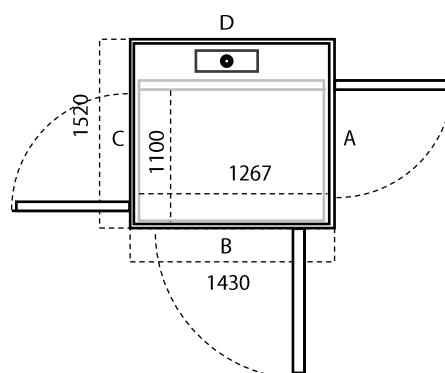

M8 400 KG PLATFORM UKURAN (LXP) MM

Ukuran Platform	1100 x 1267
Ukuran Finished	1460 x 1309
Ukuran Cut-Out	1520 x 1430

Tipe Pintu	Sisi A/C	Sisi B
AL5 / AL6 (Aluminum)	800	950
A15/A25 (half gate)	800	900