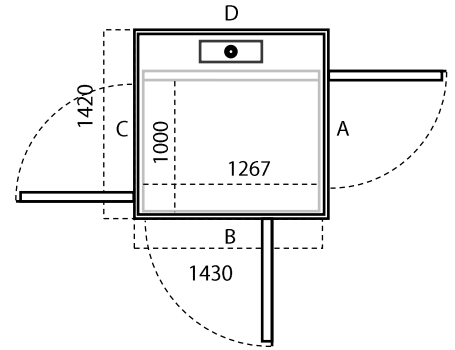

M3 400 KG PLATFORM UKURAN (LXP) MM

Ukuran Platform	1000 x 1217
Ukuran Finished	1360 x 1309
Ukuran Cut-Out	1420 x 1430

Tipe Pintu	Sisi A/C	Sisi B
AL5 / AL6 (Aluminum)	800	850
A15/A25 (half gate)	800	800