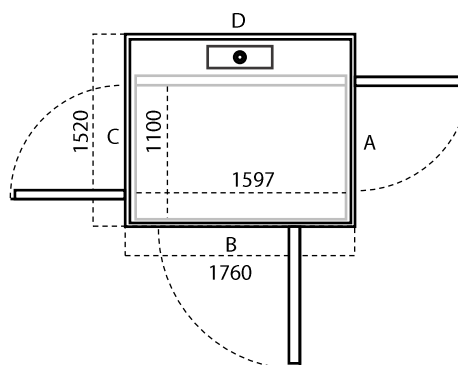

Tipe Pintu	Sisi A/C	Sisi B
AL5 / AL6 (Aluminum)	900	1050
A15/A25 (half gate)	900	-