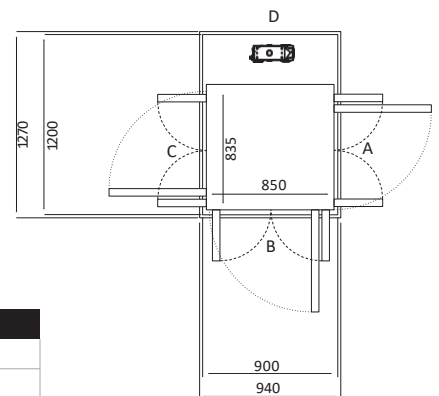

**SIZE 16** Ukuran Kabin: 1010 x 1015 Ukuran Finished: 1300 x 1100

	Ukuran Cut-Out		Swing Door	Saloon Door
Sisi A/C	1340	Tambahkan 30mm pada sisi yang bersebelahan dengan pintu	900	900
Sisi B/D	1140		900	900

# UKURAN X50 & Z85

\*Ilustrasi dari tiap sisi diatas berdasarkan terbukanya pintu pada sisi B sebagai referensi Anda.

\*\*Ukuran *Cut Out* untuk sisi A/C mengacu untuk terbukanya pintu pada sisi A atau sisi C. Jika pintu terbuka pada kedua sisi, tambahkan 30mm pada sisi yang bersebelahan dengan pintu (sisi B/D). Begitu juga sebaliknya.

\*\*\* Tinggi pintu *half door* adalah 1300mm, lebar *half door* sama dengan *swing door*

Size 01 (mm)	
Ukuran Platform	635 x850
Ukuran Finished	1000 x900

Pintu Terbuka	Ukuran Cut Out		Lebar Bukaannya Pintu	
	Sisi A/C	Sisi B/D	Swing Door	Saloon Door
Sisi B	1070	940	654	616
Sisi A/C	N/A	N/A	N/A	N/A

Size 02 (mm)	
Ukuran Platform	735 x850
Ukuran Finished	1100 x900

Pintu Terbuka	Ukuran Cut Out		Lebar Bukaannya Pintu	
	Sisi A/C	Sisi B/D	Swing Door	Saloon Door
Sisi B	1170	940	654	616
Sisi A/C	1140	970	604	566