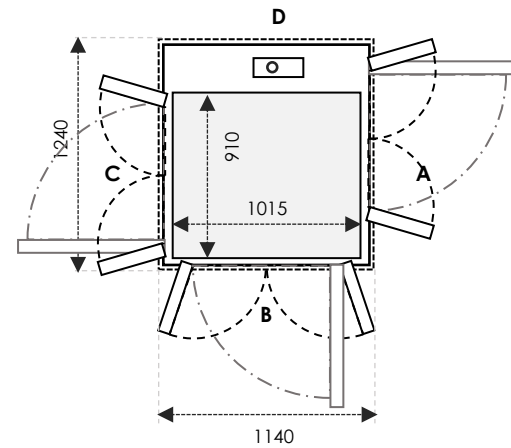

SIZE 18 Ukuran Kabin: 1210 x 1015 Ukuran Finished: 1500 x 1100

	Ukuran Cut-Out		Swing Door	Saloon Door
Sisi A/C	1240	Tambahkan 30mm pada sisi yang bersebelahan dengan pintu	800	800
Sisi B/D	1140		900	900