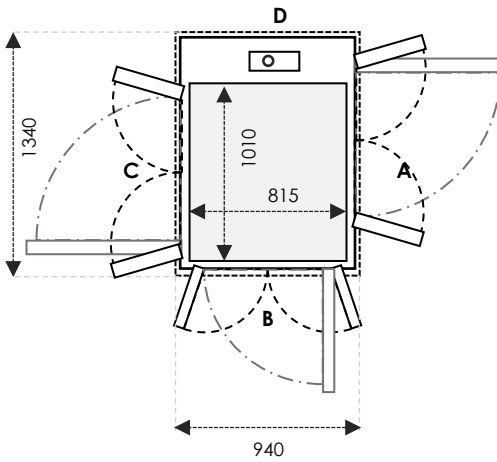

SIZE 07 Ukuran Kabin : 710 x 915 Ukuran Finished : 1000 x 1000

	Ukuran Cut-Out		Swing Door	Saloon Door
Sisi A/C	1340	Tambahan 30mm pada sisi yang bersebelahan dengan pintu	900	900
Sisi B/D	940		700	700