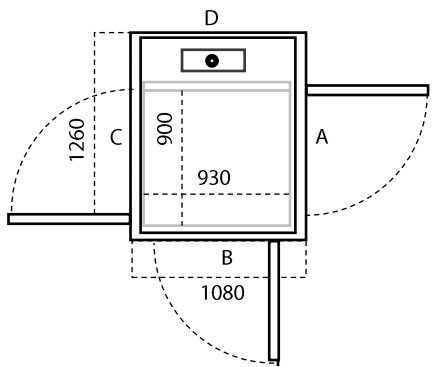

S6 400 KG PLATFORM UKURAN (LXP) MM

Ukuran Platform	900 x 930
Ukuran Finished	1260 x 972
Ukuran Cut-Out	1320 x 1080

Tipe Pintu	Sisi A/C	Sisi B
AL5 / AL6 (Aluminum)	800	750
A15/A25 (half gate)	800	-