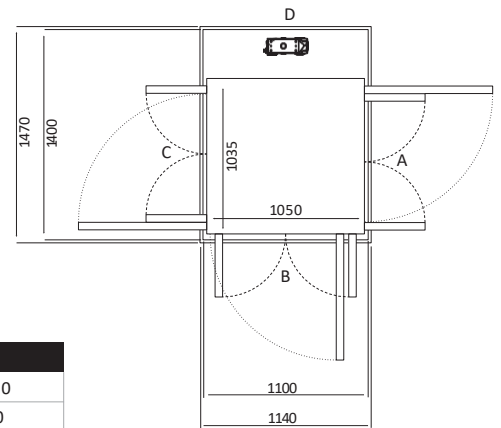

Size 17 (mm)	
Ukuran Platform	1035 x1050
Ukuran Finished	1400 x1100

Pintu Terbuka	Ukuran Cut Out		Lebar Bukaannya Pintu	
	Sisi A/C	Sisi B/D	Swing Door	Saloon Door
Sisi B	1470	1140	854	816
Sisi A/C	1440	1170	854	816