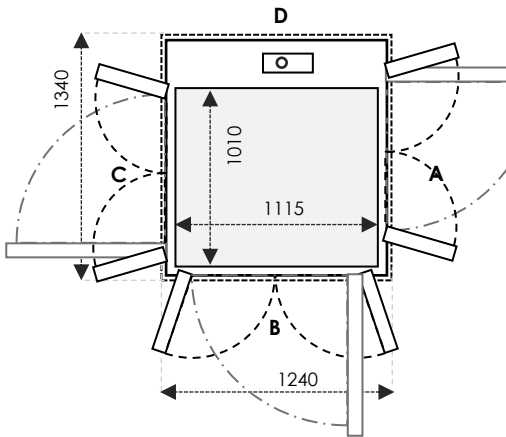

Ukuran Cut-Out	Swing Door	Saloon Door
Sisi A/C	1340	900	900
Sisi B/D	1240	900	900