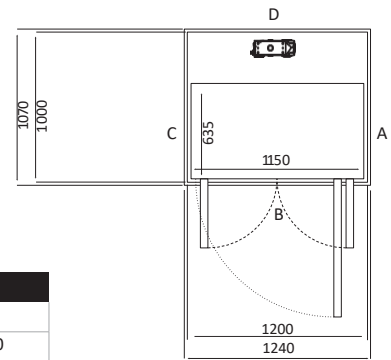

Size 16 (mm)	
Ukuran Platform	935 x1050
Ukuran Finished	1300 x1100

Pintu Terbuka	Ukuran Cut Out		Lebar Bukaannya Pintu	
	Sisi A/C	Sisi B/D	Swing Door	Saloon Door
Sisi B	1370	1140	854	816
Sisi A/C	1340	1170	754	716

Size 17 (mm)	
Ukuran Platform	1035 x1050
Ukuran Finished	1400 x1100

Pintu Terbuka	Ukuran Cut Out		Lebar Bukaannya Pintu	
	Sisi A/C	Sisi B/D	Swing Door	Saloon Door
Sisi B	1470	1140	854	816
Sisi A/C	1440	1170	854	816

# UKURAN X50 & Z85

Size 18 (mm)	
Ukuran Platform	1135 x 1050
Ukuran Finished	1500 x 1100

Pintu Terbuka	Ukuran Cut Out		Lebar Bukaannya Pintu	
	Sisi A/C	Sisi B/D	Swing Door	Saloon Door
Sisi B	1570	1140	854	816
Sisi A/C	1540	1170	954	916