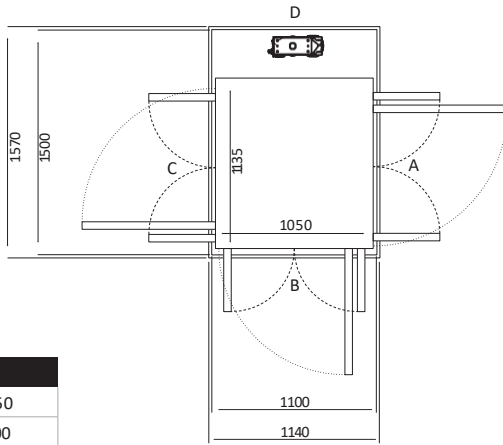

UKURAN X50 & Z85

Size 18 (mm)	
Ukuran Platform	1135 x 1050
Ukuran Finished	1500 x 1100

Pintu Terbuka	Ukuran Cut Out		Lebar Bukaannya Pintu	
	Sisi A/C	Sisi B/D	Swing Door	Saloon Door
Sisi B	1570	1140	854	816
Sisi A/C	1540	1170	954	916