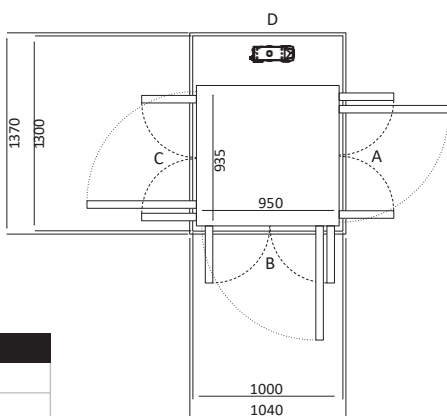

Size 10 (mm)	
Ukuran Platform	935 x 950
Ukuran Finished	1300 x 1000

Pintu Terbuka	Ukuran Cut Out		Lebar Bukaannya	
	Sisi A/C	Sisi B/D	Swing Door	Saloon Door
Sisi B	1370	1040	754	716
Sisi A/C	1340	1070	754	716