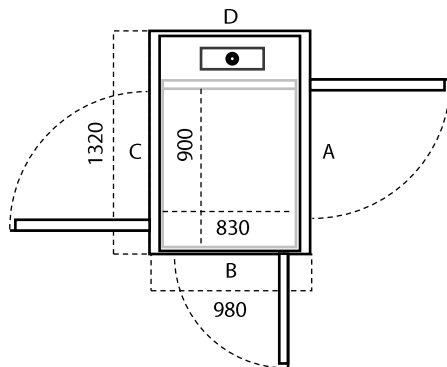

S2 300 KG PLATFORM UKURAN (LXP) MM

Ukuran Platform	900 x 830
Ukuran Finished	1260 x 872
Ukuran Cut-Out	1320 x 980

Tipe Pintu	Sisi A/C	Sisi B
AL5 / AL6 (Aluminum)	900	650
A15/A25 (half gate)	900	-