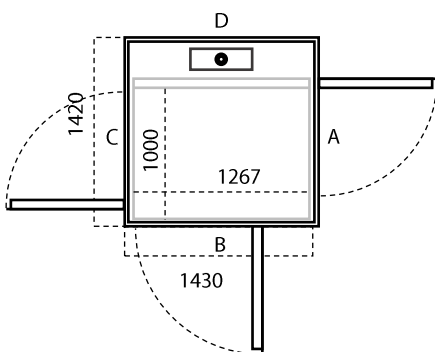

M7 400 KG PLATFORM UKURAN (LXP) MM

Ukuran Platform	1000 x 1267
Ukuran Finished	1360 x 1309
Ukuran Cut-Out	1420 x 1430

Tipe Pintu	Sisi A/C	Sisi B
AL5 / AL6 (Aluminum)	800	850
A15/A25 (half gate)	800	800