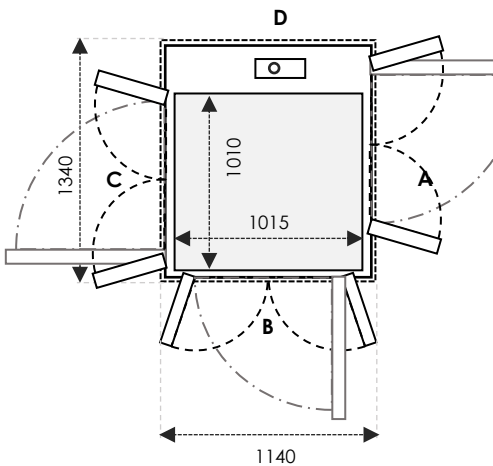

Ukuran Cut-Out		Swing Door	Saloon Door
Sisi A/C	1340	Tambahkan 30mm pada sisi yang bersebelahan dengan pintu	900	900
Sisi B/D	1140		900	900