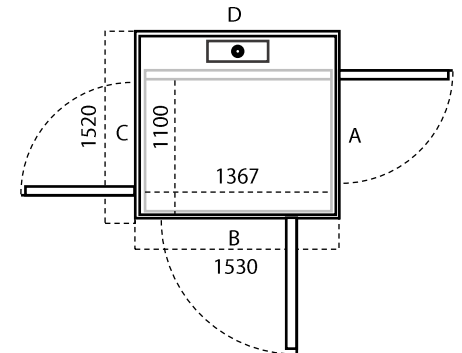

Tipe Pintu	Sisi A/C	Sisi B
AL5 / AL6 (Aluminum)	900	1050
A15/A25 (half gate)	900	1000

L4 500 KG PLATFORM UKURAN (LXP) MM	
Ukuran Platform	1100 x 1367
Ukuran Finished	1460 x 1409
Ukuran Cut-Out	1520 x 1530

Tipe Pintu	Sisi A/C	Sisi B
AL5 / AL6 (Aluminum)	900	1050
A15/A25 (half gate)	900	1000

L5 500 KG PLATFORM UKURAN (LXP) MM	
Ukuran Platform	800 x 1467
Ukuran Finished	1160 x 1509
Ukuran Cut-Out	1220 x 1630