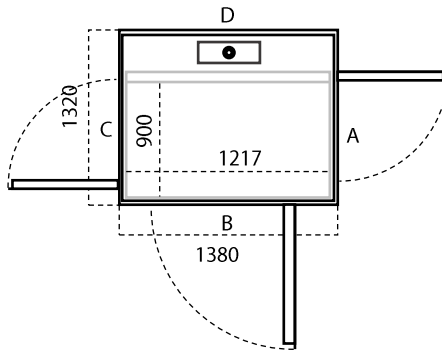

M2 400 KG PLATFORM UKURAN (LXP) MM

Ukuran Platform	900 x 1217
Ukuran Finished	1260 x 1259
Ukuran Cut-Out	1320 x 1380

Tipe Pintu	Sisi A/C	Sisi B
AL5 / AL6 (Aluminum)	800	800
A15/A25 (half gate)	800	750