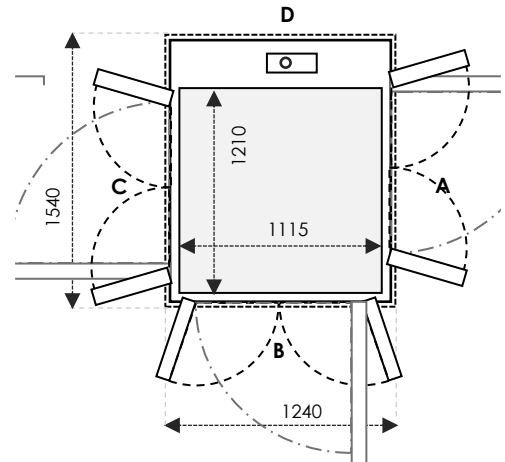

SIZE 27 Ukuran Kabin: 910 x 1215 Ukuran Finished: 1200 x 1300

	Ukuran Cut-Out	Swing Door	Saloon Door
Sisi A/C	1540	1100	1100
Sisi B/D	1240	900	900

SIZE 25 Ukuran Kabin: 710 x 1215 Ukuran Finished: 1000 x 1300