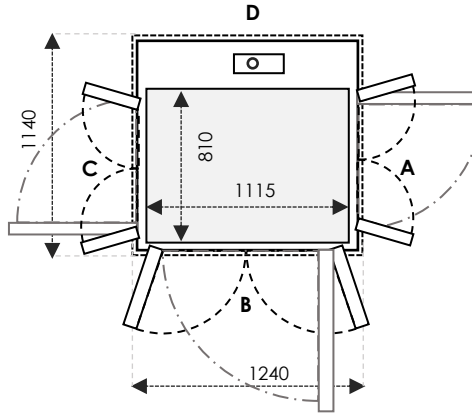

SIZE 23 Ukuran Kabin: 1110 x 1115 Ukuran Finished: 1400 x 1200

	Ukuran Cut-Out	Swing Door	Saloon Door
Sisi A/C	1140	700	700
Sisi B/D	1240	900	900

SIZE 21 Ukuran Kabin: 910 x 1115 Ukuran Finished: 1200 x 1200