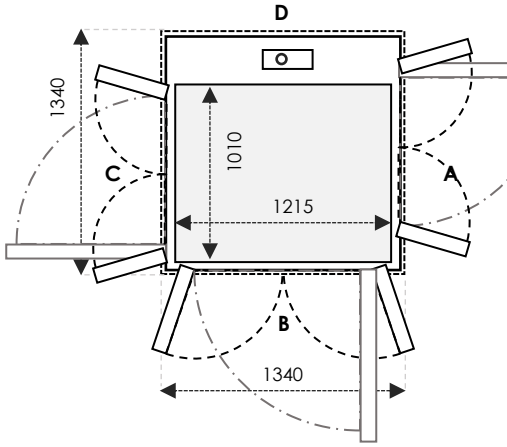

### CARA MEMAHAMI UKURAN

B & D sejajar dengan screw dan motor

UKURAN KABIN adalah ruang berdiri di dalam lift

UKURAN SHAFT adalah ukuran *final* dari shaft dipasang

UKURAN CUT OUT adalah ruang yang dibutuhkan untuk instalasi lift

**SIZE 02** Ukuran Kabin : 810 x 815 Ukuran Finished : 1100 x 900

	Ukuran Cut-Out		Swing Door	Saloon Door
Sisi A/C	1140	Tambahan 30mm pada sisi yang bersebelahan dengan pintu	700	700
Sisi B/D	940		700	700

**SIZE 26** Ukuran Kabin: 810 x 1215 Ukuran Finished: 1100 x 1300

	Ukuran Cut-Out	Swing Door	Saloon Door
Sisi A/C	1140	700	700
Sisi B/D	1340	900	900

**SIZE 27** Ukuran Kabin: 910 x 1215 Ukuran Finished: 1200 x 1300

# UKURAN X80 / X30 & Z70 / Z90

TAMBAHAN +20 MM pada A/C & B/D UNTUK CUT-OUT X30 & Z70

SIZE 28 Ukuran Kabin: 1010 x 1215 Ukuran Finished: 1300 x 1300

	Ukuran Cut-Out	Swing Door	Saloon Door
Sisi A/C	1340	Tambahan 30mm pada sisi yang bersebelahan dengan pintu	900
Sisi B/D	1340	900	900