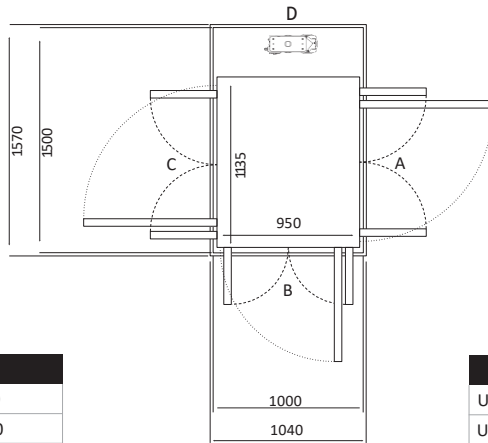

UKURAN X50 & Z85

Size 12 (mm)	
Ukuran Platform	1135 x950
Ukuran Finished	1500 x1000

Pintu Terbuka	Ukuran Cut Out		Lebar Bukaannya Pintu	
	Sisi A/C	Sisi B/D	Swing Door	Saloon Door
Sisi B	1570	1040	754	716
Sisi A/C	1540	1070	954	916