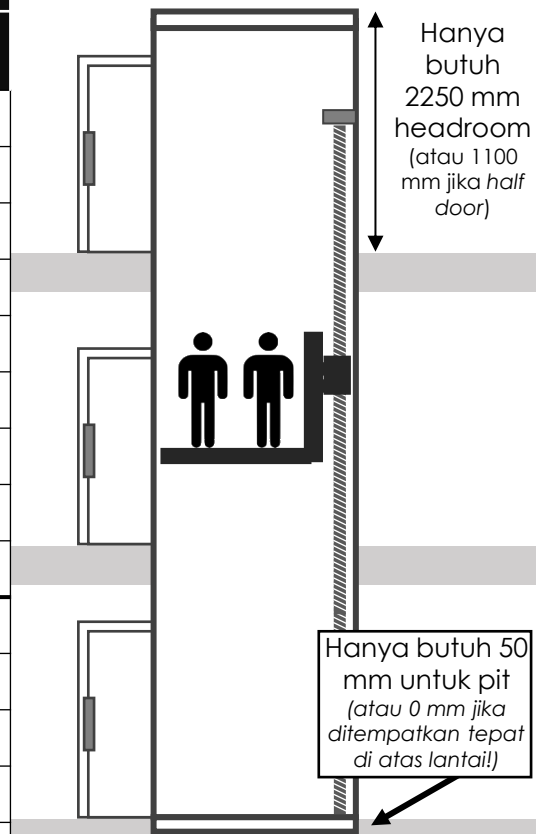

UKURAN KOSMOS

Size	Ukuran Platform (mm)		Ukuran Shaft (mm)		Ukuran Cut Out (mm)	
	Lebar	Kedalaman	Lebar	Kedalaman	Lebar	Kedalaman
XS	600	830	960	872	1020	980
S1	800	830	1160	872	1220	980
S2	900	830	1260	872	1320	980
S3	1000	830	1360	872	1420	980
S4	1100	830	1460	872	1520	980
S5	800	930	1160	972	1220	1080
S6	900	930	1260	972	1320	1080
S7	1000	930	1360	972	1420	1080
S8	1100	930	1460	972	1520	1080
M1	800	1217	1160	1259	1220	1380
M2	900	1217	1260	1259	1320	1380
M3	1000	1217	1360	1259	1420	1380
M4	1100	1217	1460	1259	1520	1380
M5	800	1267	1160	1309	1220	1430
M6	900	1267	1260	1309	1320	1430
M7	1000	1267	1360	1309	1420	1430
M8	1100	1267	1460	1309	1520	1430
L1	800	1367	1160	1409	1220	1530
L2	900	1367	1260	1409	1320	1530
L3	1000	1367	1260	1409	1420	1530
L4	1100	1367	1460	1409	1520	1530
L5	800	1467	1160	1509	1220	1630
L6	900	1467	1260	1509	1320	1630
L7	1000	1467	1360	1509	1420	1630
L8	1100	1467	1460	1509	1520	1630
XL	1100	1597	1460	1639	1520	1760