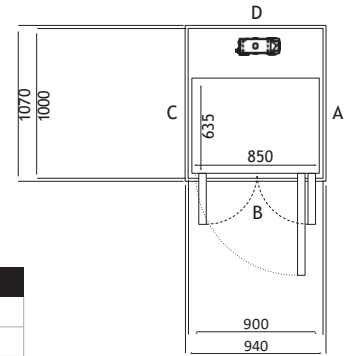

Size 01 (mm)	
Ukuran Platform	635 x850
Ukuran Finished	1000 x900

Pintu Terbuka	Ukuran Cut Out		Lebar Bukaannya Pintu	
	Sisi A/C	Sisi B/D	Swing Door	Saloon Door
Sisi B	1070	940	654	616
Sisi A/C	N/A	N/A	N/A	N/A