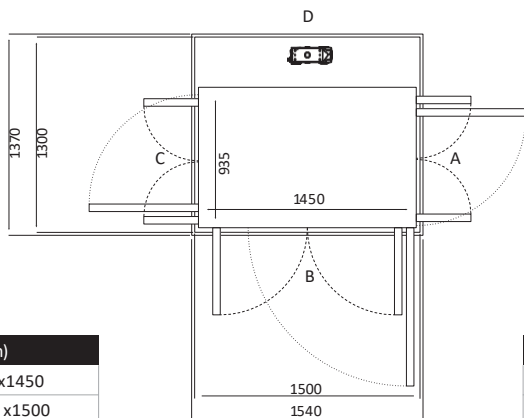

Size 40 (mm)	
Ukuran Platform	935 x 1450
Ukuran Finished	1300 x 1500

Pintu Terbuka	Ukuran Cut Out		Lebar Bukaannya Pintu	
	Sisi A/C	Sisi B/D	Swing Door	Saloon Door
Sisi B	1370	1540	1054	1016
Sisi A/C	1340	1570	754	716