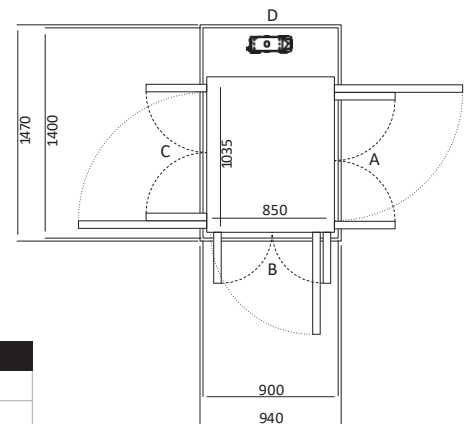

Size 05 (mm)	
Ukuran Platform	1035 x850
Ukuran Finished	1400 x900

Pintu Terbuka	Ukuran Cut Out		Lebar Bukaannya Pintu	
	Sisi A/C	Sisi B/D	Swing Door	Saloon Door
Sisi B	1470	940	654	616
Sisi A/C	1440	970	854	816