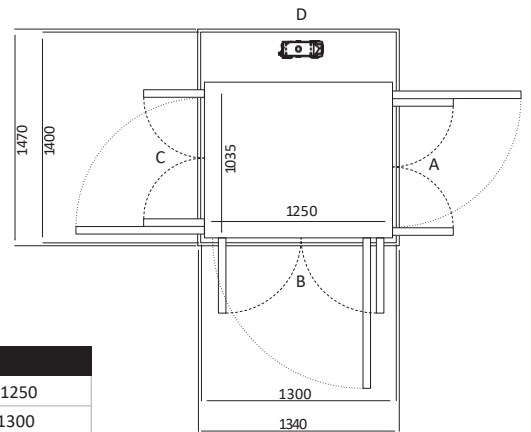

Size 29 (mm)	
Ukuran Platform	1035 x 1250
Ukuran Finished	1400 x 1300

Pintu Terbuka	Ukuran Cut Out		Lebar Bukaannya Pintu	
	Sisi A/C	Sisi B/D	Swing Door	Saloon Door
Sisi B	1470	1340	854	816
Sisi A/C	1440	1370	854	816