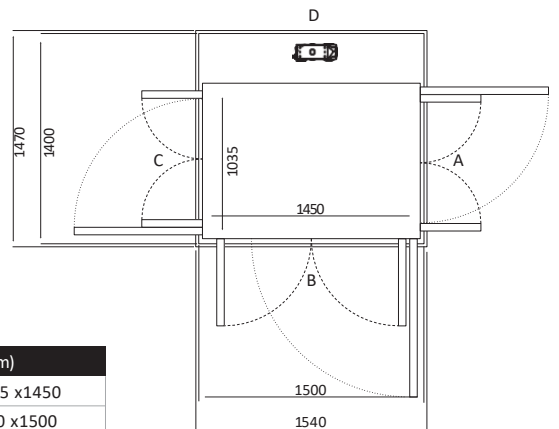

Size 41 (mm)	
Ukuran Platform	1035 x 1450
Ukuran Finished	1400 x 1500

Pintu Terbuka	Ukuran Cut Out		Lebar Bukaannya Pintu	
	Sisi A/C	Sisi B/D	Swing Door	Saloon Door
Sisi B	1470	1540	1054	1016
Sisi A/C	1440	1570	854	816