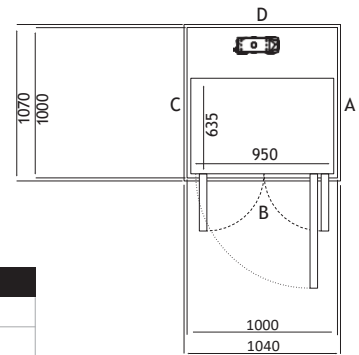

Size 04 (mm)	
Ukuran Platform	935 x850
Ukuran Finished	1300 x900

Pintu Terbuka	Ukuran Cut Out		Lebar Bukaannya Pintu	
	Sisi A/C	Sisi B/D	Swing Door	Saloon Door
Sisi B	1370	940	654	616
Sisi A/C	1340	970	754	716

Size 05 (mm)	
Ukuran Platform	1035 x850
Ukuran Finished	1400 x900

Pintu Terbuka	Ukuran Cut Out		Lebar Bukaannya Pintu	
	Sisi A/C	Sisi B/D	Swing Door	Saloon Door
Sisi B	1470	940	654	616
Sisi A/C	1440	970	854	816

# UKURAN X50 & Z85

Size 06 (mm)	
Ukuran Platform	1135 x 850
Ukuran Finished	1500 x 900

Pintu Terbuka	Ukuran Cut Out		Lebar Bukaannya	
	Sisi A/C	Sisi B/D	Swing Door	Saloon Door
Sisi B	1570	940	654	616
Sisi A/C	1540	970	954	916