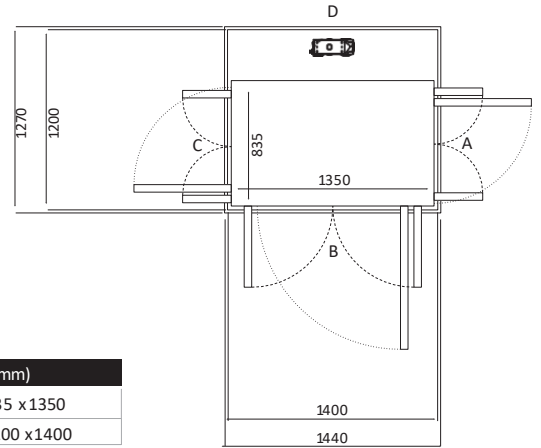

Size 33 (mm)	
Ukuran Platform	835 x 1350
Ukuran Finished	1200 x 1400

Pintu Terbuka	Ukuran Cut Out		Lebar Bukaannya Pintu	
	Sisi A/C	Sisi B/D	Swing Door	Saloon Door
Sisi B	1270	1440	954	916
Sisi A/C	1240	1470	654	616