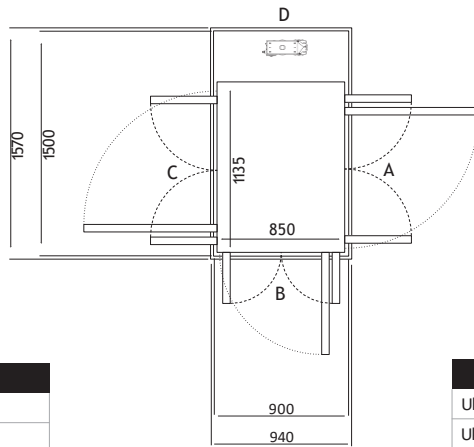

UKURAN X50 & Z85

Size 06 (mm)	
Ukuran Platform	1135 x 850
Ukuran Finished	1500 x 900

Pintu Terbuka	Ukuran Cut Out		Lebar Bukaannya	
	Sisi A/C	Sisi B/D	Swing Door	Saloon Door
Sisi B	1570	940	654	616
Sisi A/C	1540	970	954	916