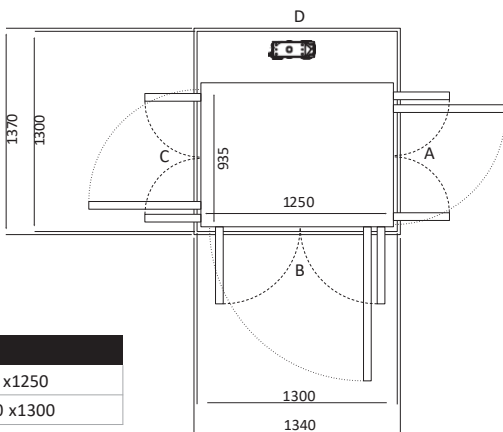

Size 28 (mm)	
Ukuran Platform	935 x 1250
Ukuran Finished	1300 x 1300

Pintu Terbuka	Ukuran Cut Out		Lebar Bukaannya Pintu	
	Sisi A/C	Sisi B/D	Swing Door	Saloon Door
Sisi B	1370	1340	854	816
Sisi A/C	1340	1370	754	716