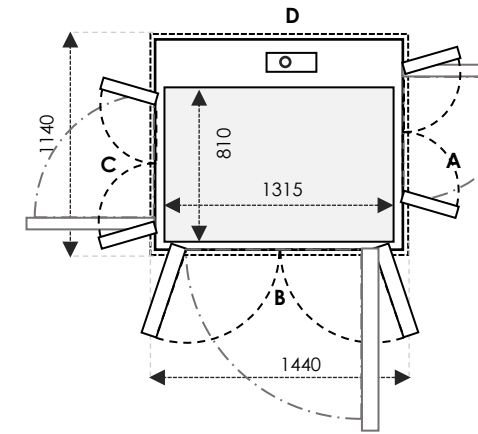

Ukuran Cut-Out	Swing Door	Saloon Door
Sisi A/C	1140	Tambahan 30mm pada sisi yang bersebelahan dengan pintu	700
Sisi B/D	1440	1000	1000