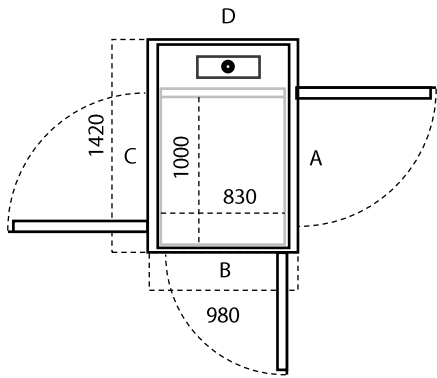

S3 300 KG PLATFORM UKURAN (LXP) MM	
Ukuran Platform	1000 x 830
Ukuran Finished	1360 x 872
Ukuran Cut-Out	1420 x 980

Tipe Pintu	Sisi A/C	Sisi B
AL5 / AL6 (Aluminum)	800	650
A15/A25 (half gate)	800	-

S4 300 KG PLATFORM UKURAN (LXP) MM	
Ukuran Platform	800 x 930
Ukuran Finished	1160 x 972
Ukuran Cut-Out	1220 x 1080