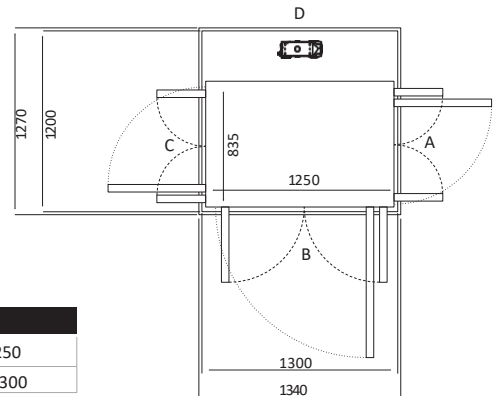

Size 27 (mm)	
Ukuran Platform	835 x 1250
Ukuran Finished	1200 x 1300

Pintu Terbuka	Ukuran Cut Out		Lebar Bukaannya Pintu	
	Sisi A/C	Sisi B/D	Swing Door	Saloon Door
Sisi B	1270	1340	854	816
Sisi A/C	1240	1370	654	616