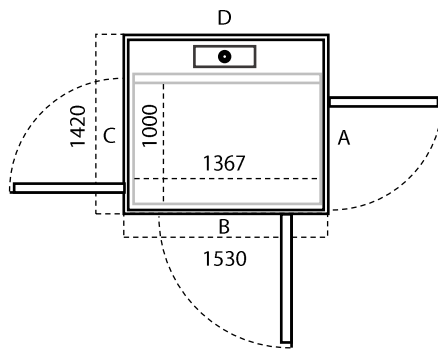

L2 500 KG PLATFORM UKURAN (LXP) MM	
Ukuran Platform	900 x 1367
Ukuran Finished	1260 x 1409
Ukuran Cut-Out	1320 x 1530

Tipe Pintu	Sisi A/C	Sisi B
AL5 / AL6 (Aluminum)	800	1050
A15/A25 (half gate)	800	1000

L3 500 KG PLATFORM UKURAN (LXP) MM	
Ukuran Platform	1000 x 1367
Ukuran Finished	1360 x 1409
Ukuran Cut-Out	1420 x 1530

Tipe Pintu	Sisi A/C	Sisi B
AL5 / AL6 (Aluminum)	900	1050
A15/A25 (half gate)	900	1000

L4 500 KG PLATFORM UKURAN (LXP) MM	
Ukuran Platform	1100 x 1367
Ukuran Finished	1460 x 1409
Ukuran Cut-Out	1520 x 1530

Tipe Pintu	Sisi A/C	Sisi B
AL5 / AL6 (Aluminum)	900	1050
A15/A25 (half gate)	900	1000

L5 500 KG PLATFORM UKURAN (LXP) MM	
Ukuran Platform	800 x 1467
Ukuran Finished	1160 x 1509
Ukuran Cut-Out	1220 x 1630

Tipe Pintu	Sisi A/C	Sisi B
AL5 / AL6 (Aluminum)	800	1050
A15/A25 (half gate)	800	1000

L6 500 KG PLATFORM UKURAN (LXP) MM	
Ukuran Platform	900 x 1467
Ukuran Finished	1260 x 1509
Ukuran Cut-Out	1320 x 1630

Tipe Pintu	Sisi A/C	Sisi B
AL5 / AL6 (Aluminum)	900	1050
A15/A25 (half gate)	900	1000

L7 500 KG PLATFORM UKURAN (LXP) MM	
Ukuran Platform	1000 x 1467
Ukuran Finished	1360 x 1509
Ukuran Cut-Out	1420 x 1630

Tipe Pintu	Sisi A/C	Sisi B
AL5 / AL6 (Aluminum)	900	1050
A15/A25 (half gate)	900	1000

L8 500 KG PLATFORM UKURAN (LXP) MM	
Ukuran Platform	1100 x 1467
Ukuran Finished	1460 x 1509
Ukuran Cut-Out	1520 x 1630

Tipe Pintu	Sisi A/C	Sisi B
AL5 / AL6 (Aluminum)	900	1050
A15/A25 (half gate)	900	1000

XL 500 KG PLATFORM UKURAN (LXP) MM	
Ukuran Platform	1100 x 1597
Ukuran Finished	1460 x 1639
Ukuran Cut-Out	1520 x 1760

Tipe Pintu	Sisi A/C	Sisi B
AL5 / AL6 (Aluminum)	900	1050
A15/A25 (half gate)	900	-