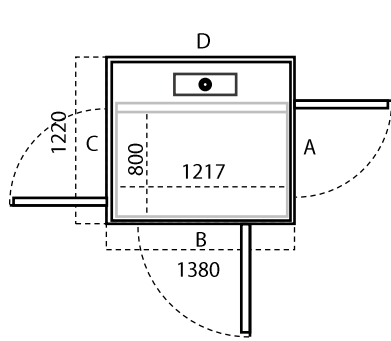

M1 400 KG PLATFORM UKURAN (LXP) MM

Ukuran Platform	800 x 1217
Ukuran Finished	1160 x 1259
Ukuran Cut-Out	1220 x 1380

Tipe Pintu	Sisi A/C	Sisi B
AL5 / AL6 (Aluminum)	700	800
A15/A25 (half gate)	700	750