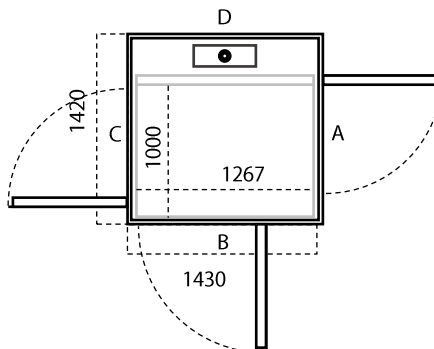

Tipe Pintu	Sisi A/C	Sisi B
AL5 / AL6 (Aluminum)	800	850
A15/A25 (half gate)	800	800

M4 400 KG PLATFORM UKURAN (LXP) MM	
Ukuran Platform	1000 x 1367
Ukuran Finished	1360 x 1409
Ukuran Cut-Out	1420 x 1530