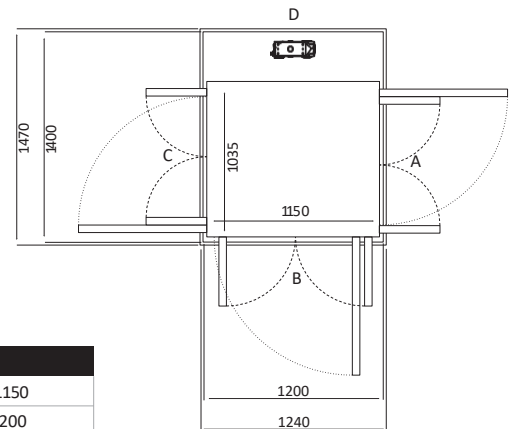

Size 23 (mm)	
Ukuran Platform	1035 x 1150
Ukuran Finished	1400 x 1200

Pintu Terbuka	Ukuran Cut Out		Lebar Bukaannya Pintu	
	Sisi A/C	Sisi B/D	Swing Door	Saloon Door
Sisi B	1470	1240	854	816
Sisi A/C	1440	1270	854	816