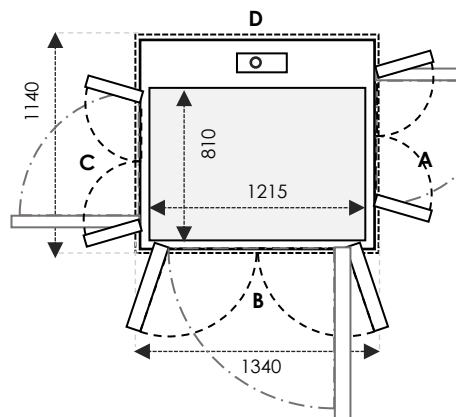

### CARA MEMAHAMI UKURAN

B & D sejajar dengan screw dan motor

UKURAN KABIN adalah ruang berdiri di dalam lift

UKURAN SHAFT adalah ukuran *final* dari shaft dipasang

UKURAN CUT OUT adalah ruang yang dibutuhkan untuk instalasi lift

	Ukuran Cut-Out	Swing Door	Saloon Door
Sisi A/C	1540	1100	1100
Sisi B/D	1240	900	900

**SIZE 25** Ukuran Kabin: 710 x 1215 Ukuran Finished: 1000 x 1300

	Ukuran Cut-Out	Swing Door	Saloon Door
Sisi A/C	1040	-	-
Sisi B/D	1340	900	900

**SIZE 26** Ukuran Kabin: 810 x 1215 Ukuran Finished: 1100 x 1300

	Ukuran Cut-Out	Swing Door	Saloon Door
Sisi A/C	1140	700	700
Sisi B/D	1340	900	900

**SIZE 27** Ukuran Kabin: 910 x 1215 Ukuran Finished: 1200 x 1300