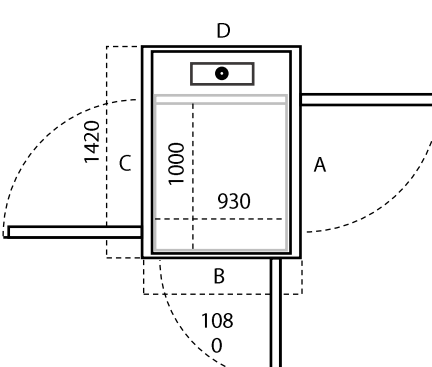

S7 300 KG PLATFORM UKURAN (LXP) MM

Ukuran Platform	1000 x 930
Ukuran Finished	1360 x 972
Ukuran Cut-Out	1420 x 1080

Tipe Pintu	Sisi A/C	Sisi B
AL5 / AL6 (Aluminum)	800	750
A15/A25 (half gate)	800	-