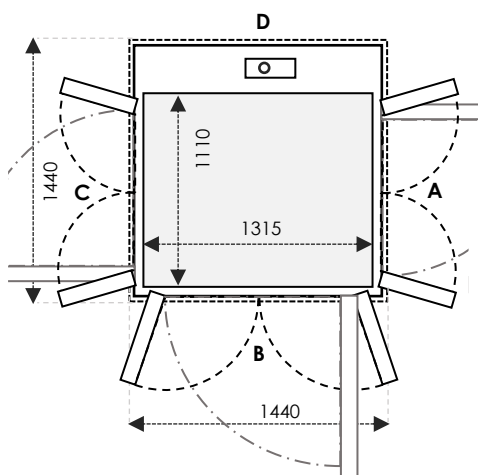

Ukuran Cut-Out	Swing Door	Saloon Door
Sisi A/C	1440	Tambahan 30mm pada sisi yang bersebelahan dengan pintu	1000
Sisi B/D	1440	1000	1000