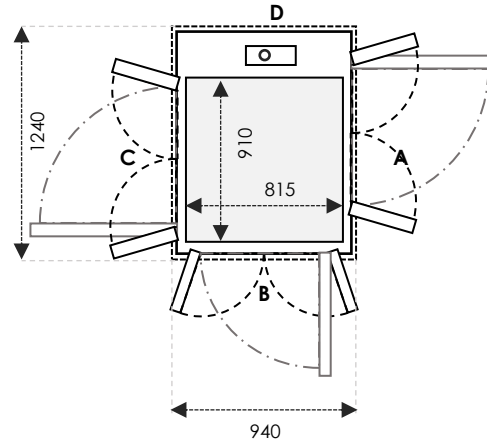

SIZE 06 Ukuran Kabin : 1210 x 815 Ukuran Finished : 1500 x 900

	Ukuran Cut-Out		Swing Door	Saloon Door
Sisi A/C	1240	Tambahan 30mm pada sisi yang bersebelahan dengan pintu	800	800
Sisi B/D	940		700	700