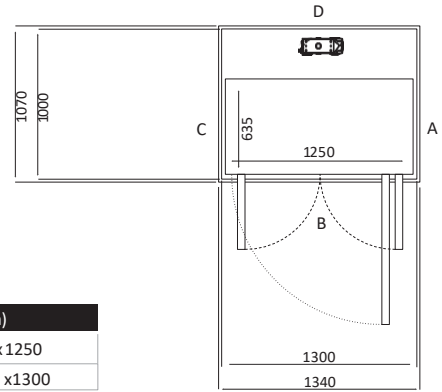

Size 23 (mm)	
Ukuran Platform	1035 x 1150
Ukuran Finished	1400 x 1200

Pintu Terbuka	Ukuran Cut Out		Lebar Bukaannya Pintu	
	Sisi A/C	Sisi B/D	Swing Door	Saloon Door
Sisi B	1470	1240	854	816
Sisi A/C	1440	1270	854	816

# UKURAN X50 & Z85

Size 24 (mm)	
Ukuran Platform	1135 x 1150
Ukuran Finished	1500 x 1200

Pintu Terbuka	Ukuran Cut Out		Lebar Bukaannya Pintu	
	Sisi A/C	Sisi B/D	Swing Door	Saloon Door
Sisi B	1570	1240	854	816
Sisi A/C	1540	1270	954	916