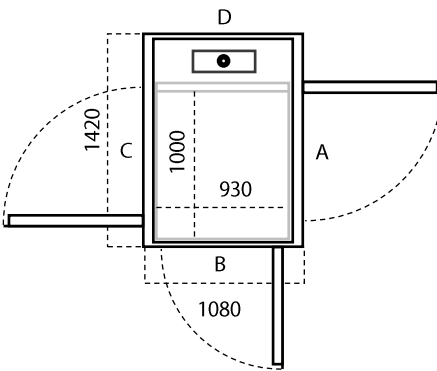

Tipe Pintu	Sisi A/C	Sisi B
AL5 / AL6 (Aluminum)	800	750
A15/A25 (half gate)	800	-

S7 300 KG PLATFORM UKURAN (LXP) MM	
Ukuran Platform	1100 x 930
Ukuran Finished	1460 x 972
Ukuran Cut-Out	1520 x 1080