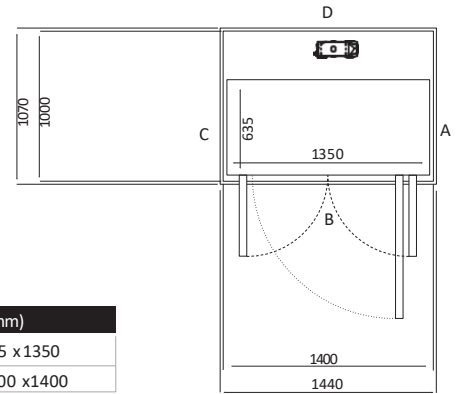

Size 29 (mm)	
Ukuran Platform	1035 x 1250
Ukuran Finished	1400 x 1300

Pintu Terbuka	Ukuran Cut Out		Lebar Bukaannya Pintu	
	Sisi A/C	Sisi B/D	Swing Door	Saloon Door
Sisi B	1470	1340	854	816
Sisi A/C	1440	1370	854	816

# UKURAN X50 & Z85

Size 30 (mm)	
Ukuran Platform	1135 x 1250
Ukuran Finished	1500 x 1300

Pintu Terbuka	Ukuran Cut Out		Lebar Bukaannya Pintu	
	Sisi A/C	Sisi B/D	Swing Door	Saloon Door
Sisi B	1570	1340	854	816
Sisi A/C	1540	1370	954	916