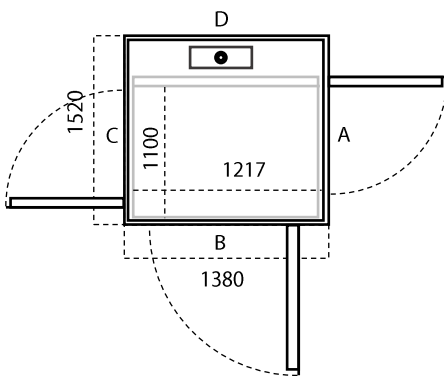

M4 400 KG PLATFORM UKURAN (LXP) MM

Ukuran Platform	1100 x 1217
Ukuran Finished	1460 x 1259
Ukuran Cut-Out	1520 x 1380

Tipe Pintu	Sisi A/C	Sisi B
AL5 / AL6 (Aluminum)	800	950
A15/A25 (half gate)	800	900

M5 400 KG PLATFORM UKURAN (LXP) MM

Ukuran Platform	800 x 1267
Ukuran Finished	1160 x 1309
Ukuran Cut-Out	1220 x 1430