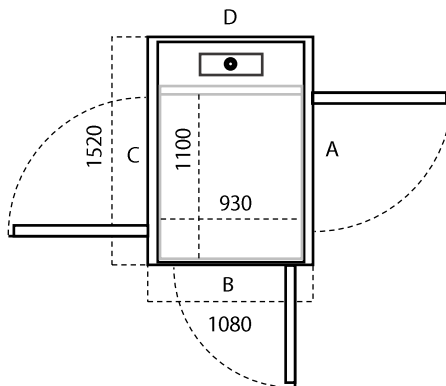

Tipe Pintu	Sisi A/C	Sisi B
AL5 / AL6 (Aluminum)	900	750
A15/A25 (half gate)	900	-

M1 400 KG PLATFORM UKURAN (LXP) MM	
Ukuran Platform	800 x 1217
Ukuran Finished	1160 x 1259
Ukuran Cut-Out	1220 x 1380