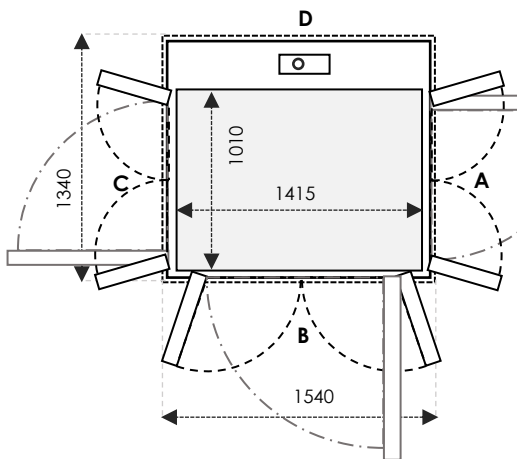

SIZE 40	Ukuran Kabin: 1010 x 1415 Ukuran Finished: 1300 x 1500			
	Ukuran Cut-Out		Swing Door	Saloon Door
Sisi A/C	1340	Tambahan 30mm pada sisi yang bersebelahan dengan pintu	900	900
Sisi B/D	1540		1100	1100

SIZE 41	Ukuran Kabin: 1110 x 1415 Ukuran Finished: 1400 x 1500			
	Ukuran Cut-Out		Swing Door	Saloon Door
Sisi A/C	1440	Tambahan 30mm pada sisi yang bersebelahan dengan pintu	1000	1000
Sisi B/D	1540		1100	1100

MAKS # PERHENTIAN	8 Stops
SUMBER DAYA LISTRIK	1 phase 220V / 3 phase 220 V / 3 phase 400 V
KETINGGIAN PERJALANAN	20m
KETINGGIAN MINIMAL LANTAI ATAS	2350 mm
KEDALAMAN PIT	100-120 mm / 0 mm opsional dengan ramp
STANDAR PRODUK	MD 2006/42/EC, EN81-41, certified by SIL3
MODE PENGGERAK	Screw-Drive
DAYA	2,9 kW
RUANG MESIN	Tidak ada (sudah terintegrasi)
ARAH BUKAAN PINTU	Fleksibel, tersedia pilihan di 3 sisi
PERANGKAT KESELAMATAN	360° catchment protection oleh sensor laser. Emergency Battery Lowering jika terjadi pemadaman listrik. Overload alarm device. Perangkat 2N phone-equipped untuk keadaan darurat. Sistem proteksi safety door elektronik dan mekanik. Dapat dikoneksikan ke perangkat alarm kebakaran.
PILIHAN SHAFT	All Glass bawaan, panel berukuran 1000 mm
LOKASI INSTALASI	Indoor atau outdoor
KECEPATAN	UP TO 0.15 m/s (UP TO 0.25 m/s opsional)