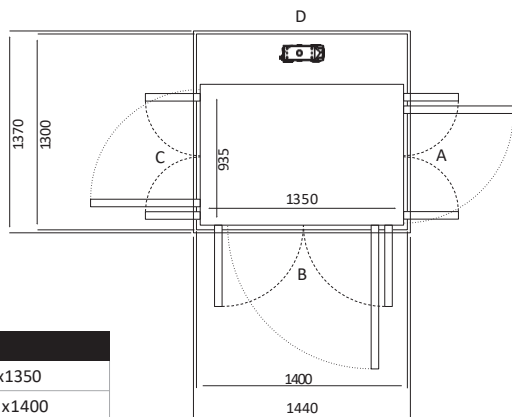

Size 34 (mm)	
Ukuran Platform	935 x 1350
Ukuran Finished	1300 x 1400

Pintu Terbuka	Ukuran Cut Out		Lebar Bukaannya Pintu	
	Sisi A/C	Sisi B/D	Swing Door	Saloon Door
Sisi B	1370	1440	954	916
Sisi A/C	1340	1470	754	716