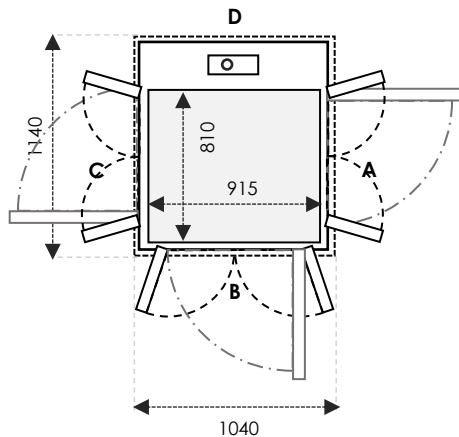

Ukuran Cut-Out		Swing Door	Saloon Door
Sisi A/C	1140	Tambahan 30mm pada sisi yang bersebelahan dengan pintu	700	700
Sisi B/D	1040		800	800