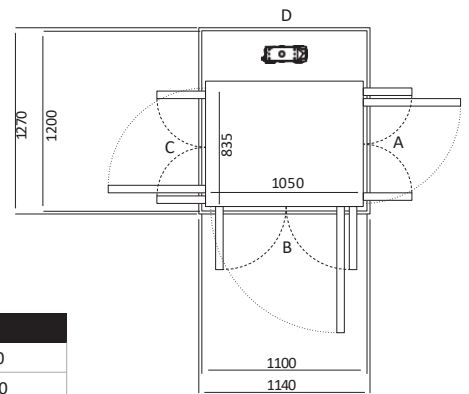

Size 15 (mm)	
Ukuran Platform	835 x1050
Ukuran Finished	1200 x1100

Pintu Terbuka	Ukuran Cut Out		Lebar Bukaannya Pintu	
	Sisi A/C	Sisi B/D	Swing Door	Saloon Door
Sisi B	1270	1140	854	816
Sisi A/C	1240	1170	654	616