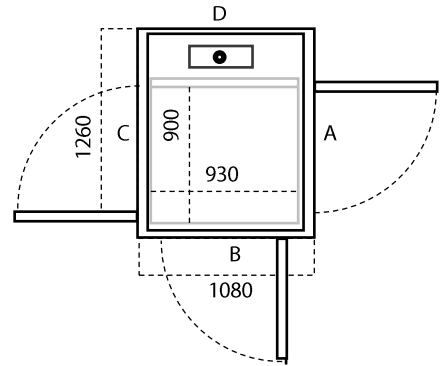

Tipe Pintu	Sisi A/C	Sisi B
AL5 / AL6 (Aluminum)	700	750
A15/A25 (half gate)	700	-

S5 400 KG PLATFORM UKURAN (LXP) MM	
Ukuran Platform	900 x 930
Ukuran Finished	1260 x 972
Ukuran Cut-Out	1320 x 1080

Tipe Pintu	Sisi A/C	Sisi B
AL5 / AL6 (Aluminum)	800	750
A15/A25 (half gate)	800	-

S6 300 KG PLATFORM UKURAN (LXP) MM	
Ukuran Platform	1000 x 930
Ukuran Finished	1360 x 972
Ukuran Cut-Out	1420 x 1080