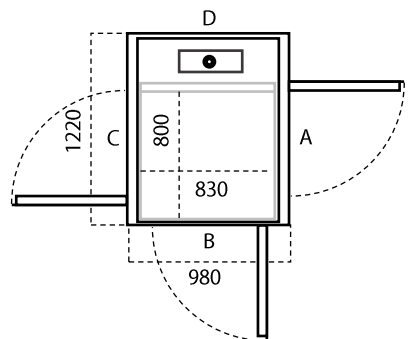

Type Pintu	Sisi A/C	Sisi B
AL5 / AL6 (Aluminum)	-	650
A15/A25 (half gate)	-	-

S1	300 KG PLATFORM UKURAN (LXP) MM
Ukuran Platform	800 x 830
Ukuran Finished	1160 x 872
Ukuran Cut-Out	1220 x 980

Type Pintu	Sisi A/C	Sisi B
AL5 / AL6 (Aluminum)	700	650
A15/A25 (half gate)	700	-

S2	300 KG PLATFORM UKURAN (LXP) MM
Ukuran Platform	900 x 830
Ukuran Finished	1260 x 872
Ukuran Cut-Out	1320 x 980