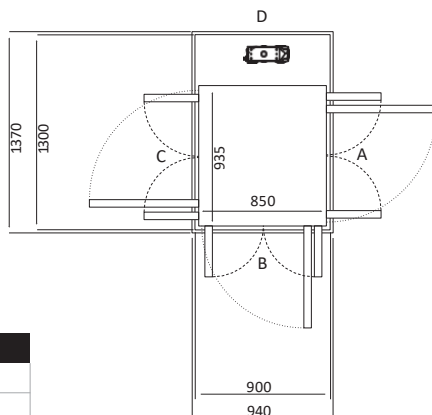

Size 04 (mm)	
Ukuran Platform	935 x850
Ukuran Finished	1300 x900

Pintu Terbuka	Ukuran Cut Out		Lebar Bukaannya Pintu	
	Sisi A/C	Sisi B/D	Swing Door	Saloon Door
Sisi B	1370	940	654	616
Sisi A/C	1340	970	754	716