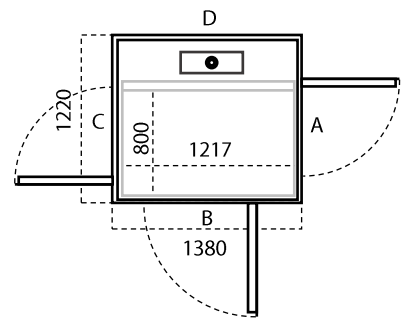

Tipe Pintu	Sisi A/C	Sisi B
AL5 / AL6 (Aluminum)	700	800
A15/A25 (half gate)	700	750

M2 400 KG PLATFORM UKURAN (LXP) MM	
Ukuran Platform	900 x 1217
Ukuran Finished	1260 x 1259
Ukuran Cut-Out	1320 x 1380