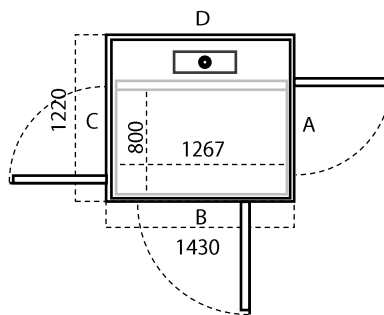

Tipe Pintu	Sisi A/C	Sisi B
AL5 / AL6 (Aluminum)	700	800
A15/A25 (half gate)	700	750