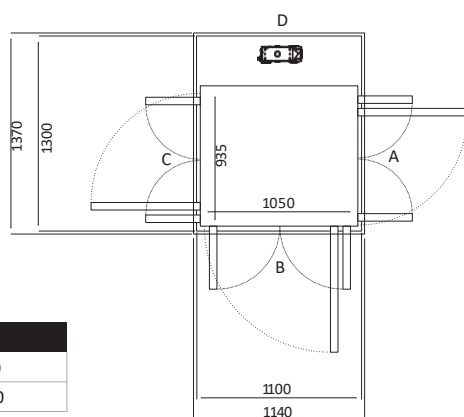

Size 16 (mm)	
Ukuran Platform	935 x1050
Ukuran Finished	1300 x1100

Pintu Terbuka	Ukuran Cut Out		Lebar Bukaannya Pintu	
	Sisi A/C	Sisi B/D	Swing Door	Saloon Door
Sisi B	1370	1140	854	816
Sisi A/C	1340	1170	754	716