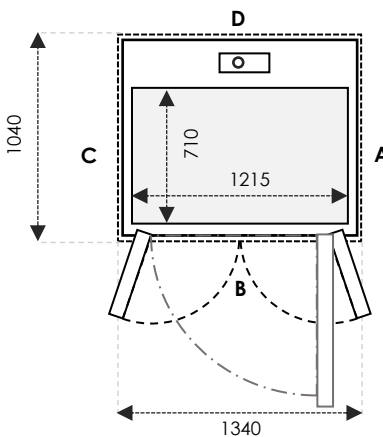

Ukuran Cut-Out	Swing Door	Saloon Door
Sisi A/C	1040	-	-
Sisi B/D	1340	900	900

SIZE 26 Ukuran Kabin: 810 x 1215 Ukuran Finished: 1100 x 1300