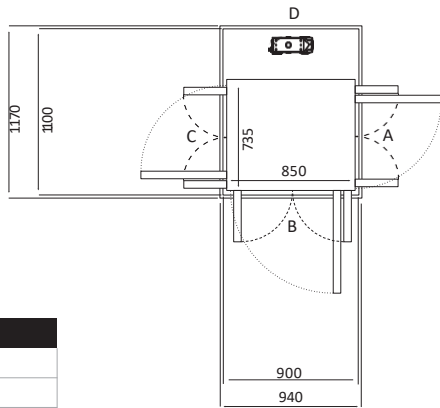

# UKURAN X50 & Z85

\*Ilustrasi dari tiap sisi diatas berdasarkan terbukanya pintu pada sisi B sebagai referensi Anda.

\*\*Ukuran *Cut Out* untuk sisi A/C mengacu untuk terbukanya pintu pada sisi A atau sisi C. Jika pintu terbuka pada kedua sisi, tambahkan 30mm pada sisi yang bersebelahan dengan pintu (sisi B/D). Begitu juga sebaliknya.

\*\*\* Tinggi pintu *half door* adalah 1300mm, lebar *half door* sama dengan *swing door*

Size 01 (mm)	
Ukuran Platform	635 x850
Ukuran Finished	1000 x900

Pintu Terbuka	Ukuran Cut Out		Lebar Bukaannya Pintu	
	Sisi A/C	Sisi B/D	Swing Door	Saloon Door
Sisi B	1070	940	654	616
Sisi A/C	N/A	N/A	N/A	N/A