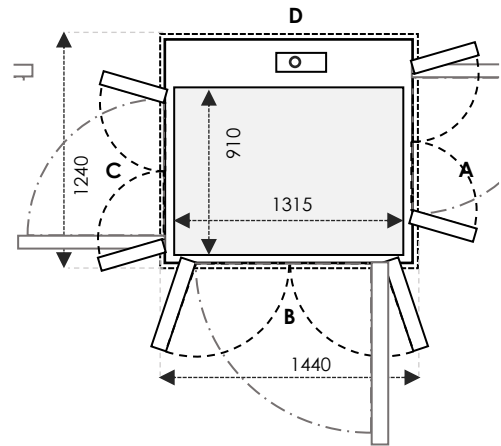

SIZE 36 Ukuran Kabin: 1210 x 1315 Ukuran Finished: 1500 x 1400

	Ukuran Cut-Out	Swing Door	Saloon Door
Sisi A/C	1240	Tambahan 30mm pada sisi yang bersebelahan dengan pintu	800
Sisi B/D	1440	1000	1000

SIZE 34 Ukuran Kabin: 1010 x 1315 Ukuran Finished: 1300 x 1400