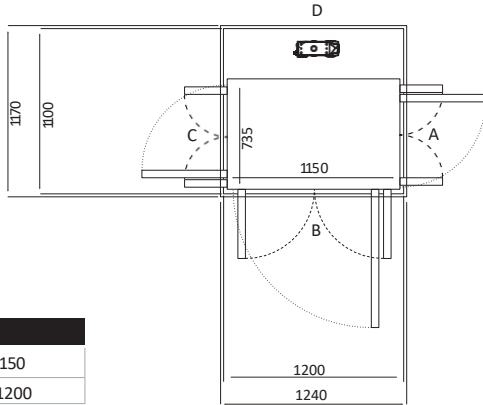

Size 17 (mm)	
Ukuran Platform	1035 x1050
Ukuran Finished	1400 x1100

Pintu Terbuka	Ukuran Cut Out		Lebar Bukaannya Pintu	
	Sisi A/C	Sisi B/D	Swing Door	Saloon Door
Sisi B	1470	1140	854	816
Sisi A/C	1440	1170	854	816

# UKURAN X50 & Z85

Size 18 (mm)	
Ukuran Platform	1135 x 1050
Ukuran Finished	1500 x 1100

Pintu Terbuka	Ukuran Cut Out		Lebar Bukaannya Pintu	
	Sisi A/C	Sisi B/D	Swing Door	Saloon Door
Sisi B	1570	1140	854	816
Sisi A/C	1540	1170	954	916

Size 19 (mm)	
Ukuran Platform	635 x 1150
Ukuran Finished	1000 x 1200

Pintu Terbuka	Ukuran Cut Out		Lebar Bukaannya Pintu	
	Sisi A/C	Sisi B/D	Swing Door	Saloon Door
Sisi B	1070	1240	854	816
Sisi A/C	N/A	N/A	N/A	N/A