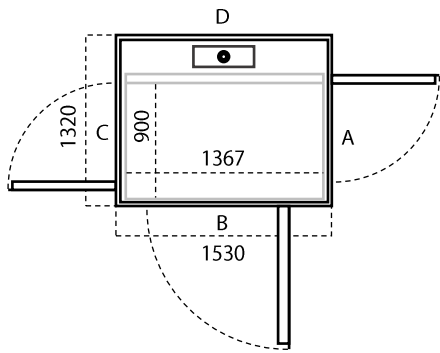

L2 500 KG PLATFORM UKURAN (LXP) MM	
Ukuran Platform	900 x 1367
Ukuran Finished	1260 x 1409
Ukuran Cut-Out	1320 x 1530

Tipe Pintu	Sisi A/C	Sisi B
AL5 / AL6 (Aluminum)	800	1050
A15/A25 (half gate)	800	1000

L3 500 KG PLATFORM UKURAN (LXP) MM	
Ukuran Platform	1000 x 1367
Ukuran Finished	1360 x 1409
Ukuran Cut-Out	1420 x 1530