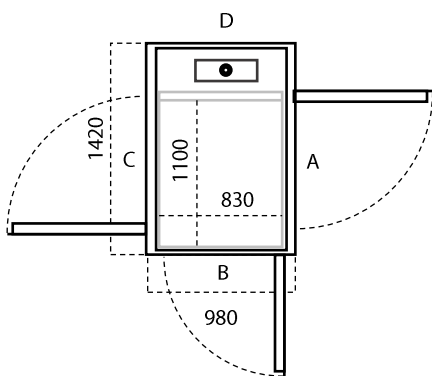

S4 300 KG PLATFORM UKURAN (LXP) MM

Ukuran Platform	1100 x 830
Ukuran Finished	1460 x 872
Ukuran Cut-Out	1520 x 980

Tipe Pintu	Sisi A/C	Sisi B
AL5 / AL6 (Aluminum)	800	650
A15/A25 (half gate)	800	-